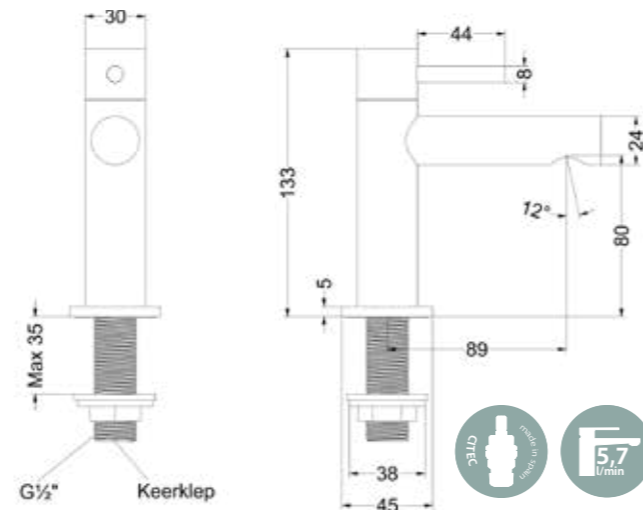

De Stilo fonteinkranen zijn verkrijgbaar in zes moderne kleuren.

Chroom

Mat zwart  
PED

Geborsteld  
nickel PVD

Geborsteld mat  
goud PVD

Geborsteld mat  
koper PVD

Geborsteld carbon  
black PVD

Fonteinkraan staand model S