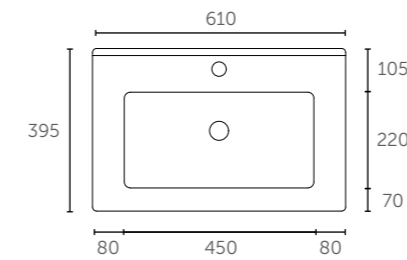

**Tiny 36 (Porselein)**

Zijaanzicht - diepte binnenbak

**Pretty 36 (Polystone)**

Zijaanzicht - diepte binnenbak

**Score 39 (Porselein)**

Zijaanzicht - diepte binnenbak

**Mood 39 (Acryl)**

Zijaanzicht - diepte binnenbak