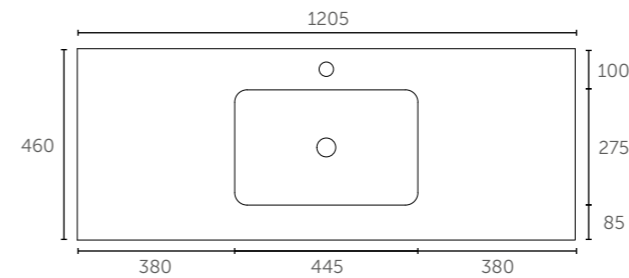

Rocky 46 (Hardsteen)