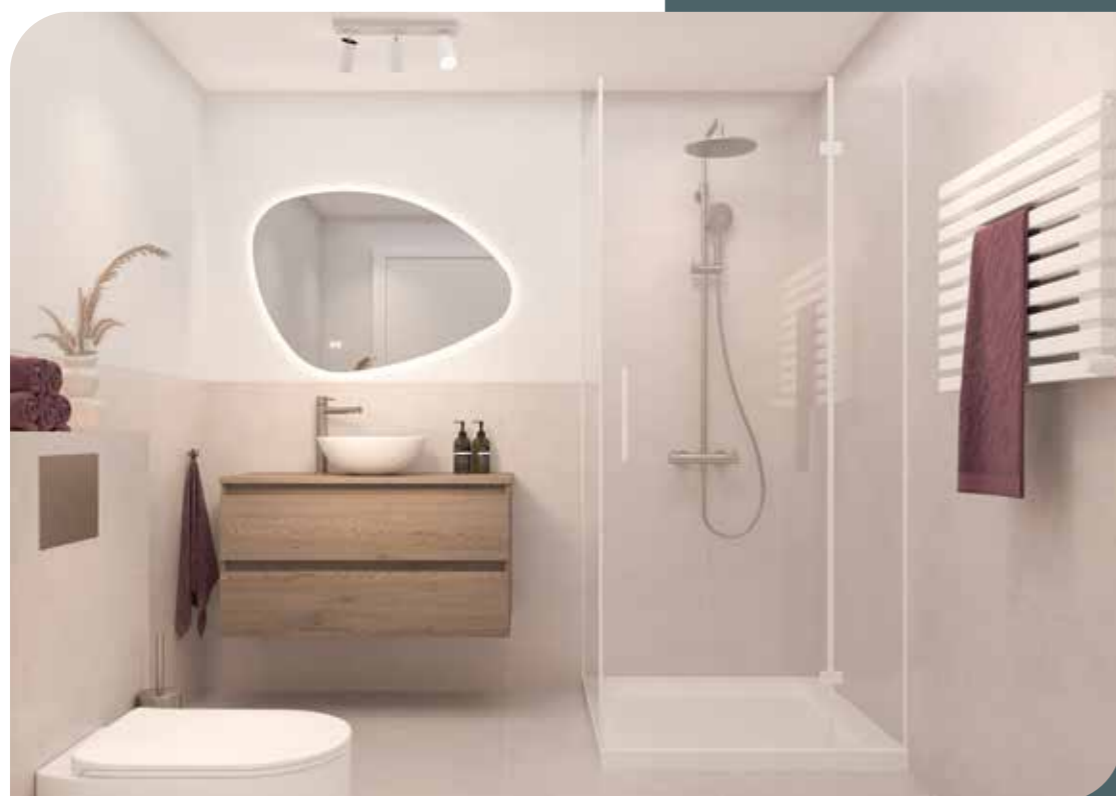

Van Basic Line badkamermeubel tot totaalconcept met de MAY collectie

In deze prijscatalogus leggen we duidelijk uit hoe u eenvoudig een Basic Line badkamermeubelset samenstelt. De eerste keuze is de wastafel. Vervolgens kiest u, indien mogelijk, de kleur van de wastafel bepaald. Daarna bepaalt u het type onderkast en de bijpassende kleur. Hierna kiest u de breedtemaat en het gewenste aantal kraangaten. De set maakt u compleet met één van de 14 spiegels, verkrijgbaar in diverse kleuren en maten. Heeft u behoefte aan extra opbergruimte? Dan is een spiegelkast de ideale keuze.

Als laatste stap kan de set worden aangevuld met kranen uit de MAY collectie. Maar daar houdt het niet op. De MAY collectie biedt meer dan alleen wastafelkranen. Maak de badkamer compleet met matching douche- of badkranen en kies voor bijpassende accessoires om een harmonieus geheel te creëren.

Ook aan het toilet is gedacht. De ruime keuze uit fonteinkranen, hoekstopkranen, colour matching aansluitslangen en toiletaccessoires zoals toiletborstelgarnituur, toiletrolhouder of handdoekhaak maken het mogelijk de toiletruimte helemaal naar wens te ontwerpen.