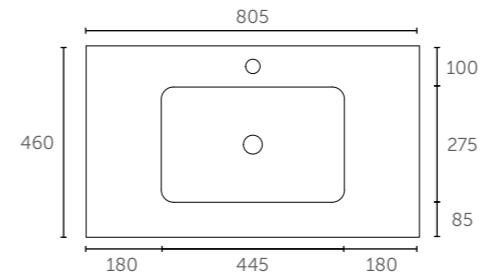

Rocky 46 (Hardsteen)