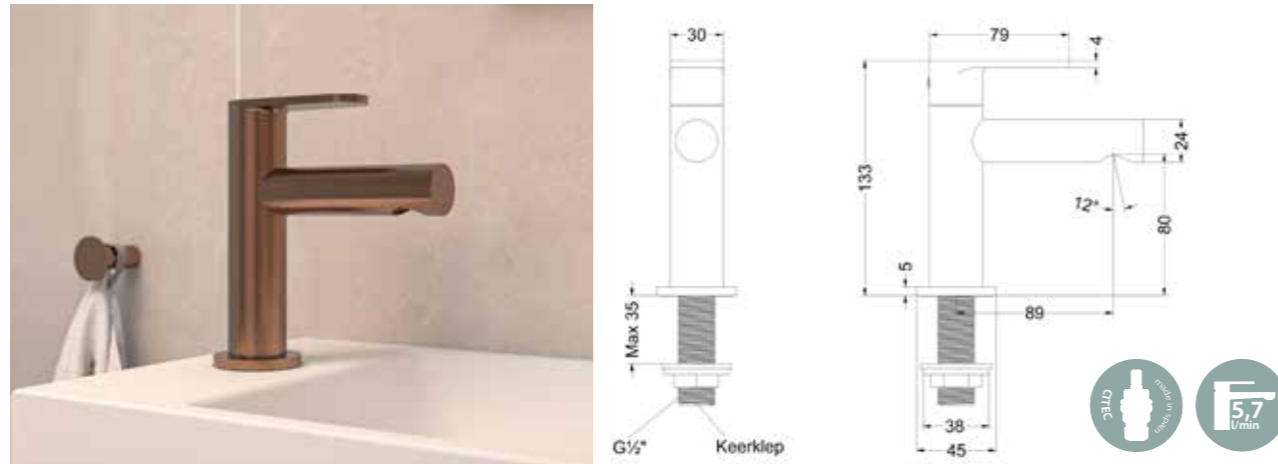

Fonteinkraan stand model S

Kleur	Art.nr.	Prijs excl. BTW	Prijs incl. BTW
Chroom	6803001	€ 79,00	€ 95,59
Mat zwart PED	6803002	€ 99,00	€ 119,79
Geborsteld nickel PVD	6803003	€ 129,00	€ 156,09
Geborsteld mat goud PVD	6803004	€ 129,00	€ 156,09
Geborsteld mat koper PVD	6803005	€ 129,00	€ 156,09
Geborsteld carbon black PVD	6803006	€ 129,00	€ 156,09

Combiset: Fonteinkraan, designplug always open & design sifon

Omschrijving	Kleur	Art.nr.	Prijs excl. BTW	Prijs incl. BTW
	Chroom	6803101	€ 169,00	€ 204,49
	Mat zwart PED	6803102	€ 219,00	€ 264,99
	Geborsteld nickel PVD	6803103	€ 279,00	€ 337,59
	Geborsteld mat goud PVD	6803104	€ 279,00	€ 337,59
	Geborsteld mat koper PVD	6803105	€ 279,00	€ 337,59
	Geborsteld carbon black PVD	6803106	€ 279,00	€ 337,59

Combiset+: Fonteinkraan, designplug always open, design sifon, hoekstopkraan & aansluitlang

Omschrijving	Kleur	Art.nr.	Prijs excl. BTW	Prijs incl. BTW
	Chroom	6803151	€ 199,00	€ 240,79
	Mat zwart PED	6803152	€ 259,00	€ 313,39
	Geborsteld nickel PVD	6803153	€ 334,00	€ 404,14
	Geborsteld mat goud PVD	6803154	€ 334,00	€ 404,14
	Geborsteld mat koper PVD	6803155	€ 334,00	€ 404,14
	Geborsteld carbon black PVD	6803156	€ 334,00	€ 404,14

Hoekstopkraan

Omschrijving	Kleur	Art.nr.	Prijs excl. BTW	Prijs incl. BTW
	Chroom	6804501	€ 19,00	€ 22,99
	Mat zwart PED	6804502	€ 25,00	€ 30,25
	Geborsteld nickel PVD	6804503	€ 29,00	€ 35,09
	Geborsteld mat goud PVD	6804504	€ 29,00	€ 35,09
	Geborsteld mat koper PVD	6804505	€ 29,00	€ 35,09
	Geborsteld carbon black PVD	6804506	€ 29,00	€ 35,09

Flexibele colour matching aansluitlang 30 cm t.b.v. fonteinkraan

Omschrijving	Kleur	Art.nr.	Prijs excl. BTW	Prijs incl. BTW
	T.b.v. kleur chroom	6804451	€ 15,00	€ 18,15
	T.b.v. kleur mat zwart	6804452	€ 17,00	€ 20,57
	T.b.v. kleur geborsteld nickel	6804453	€ 20,00	€ 24,20
	T.b.v. kleur geborsteld mat goud	6804454	€ 20,00	€ 24,20
	T.b.v. kleur geborsteld mat koper	6804455	€ 20,00	€ 24,20
	T.b.v. kleur geborsteld carbon black	6804456	€ 20,00	€ 24,20