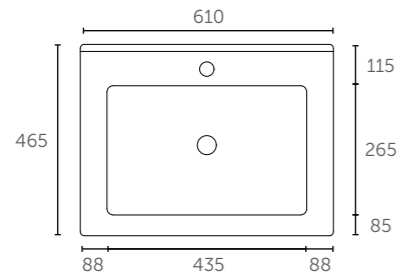

Coach 46 (Porselein)

Zijaanzicht - diepte binnenbak