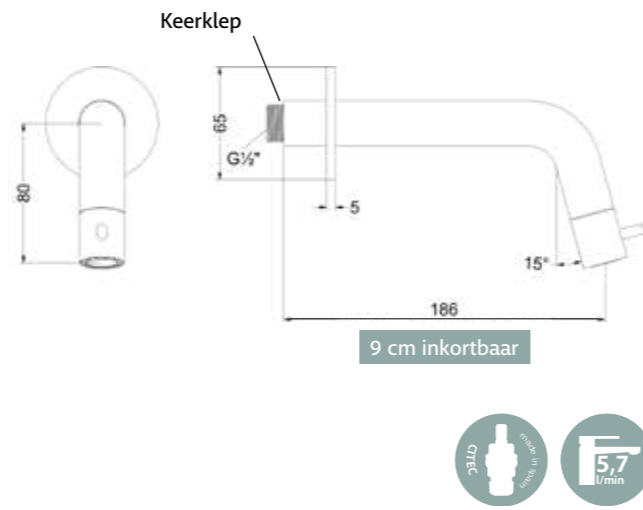

Fonteinkraan wandmodel inkortbaar

Kleur	Art.nr.	Prijs excl. BTW	Prijs incl. BTW
Chroom	6803051	€ 85,00	€ 102,85
Mat zwart PED	6803052	€ 109,00	€ 131,89
Geborsteld nickel PVD	6803053	€ 129,00	€ 156,09
Geborsteld mat goud PVD	6803054	€ 129,00	€ 156,09
Geborsteld mat koper PVD	6803055	€ 129,00	€ 156,09
Geborsteld carbon black PVD	6803056	€ 129,00	€ 156,09

Combiset: Fonteinkraan, designplug always open & design sifon

Omschrijving	Kleur	Art.nr.	Prijs excl. BTW	Prijs incl. BTW
	Chroom	6803551	€ 169,00	€ 204,49
	Mat zwart PED	6803552	€ 219,00	€ 264,99
	Geborsteld nickel PVD	6803553	€ 279,00	€ 337,59
	Geborsteld mat goud PVD	6803554	€ 279,00	€ 337,59
	Geborsteld mat koper PVD	6803555	€ 279,00	€ 337,59
	Geborsteld carbon black PVD	6803556	€ 279,00	€ 337,59

Combiset+: Fonteinkraan, designplug always open, design sifon, hoekstopkraan & aansluitslang

Omschrijving	Kleur	Art.nr.	Prijs excl. BTW	Prijs incl. BTW
	Chroom	6803601	€ 199,00	€ 240,79
	Mat zwart PED	6803602	€ 259,00	€ 313,39
	Geborsteld nickel PVD	6803603	€ 334,00	€ 404,14
	Geborsteld mat goud PVD	6803604	€ 334,00	€ 404,14
	Geborsteld mat koper PVD	6803605	€ 334,00	€ 404,14
	Geborsteld carbon black PVD	6803606	€ 334,00	€ 404,14

Combiset: Wand fonteinkraan, designplug always open & design sifon

Omschrijving	Kleur	Art.nr.	Prijs excl. BTW	Prijs incl. BTW
	Chroom	6803651	€ 174,00	€ 210,54
	Mat zwart PED	6803652	€ 229,00	€ 277,09
	Geborsteld nickel PVD	6803653	€ 279,00	€ 337,59
	Geborsteld mat goud PVD	6803654	€ 279,00	€ 337,59
	Geborsteld mat koper PVD	6803655	€ 279,00	€ 337,59
	Geborsteld carbon black PVD	6803656	€ 279,00	€ 337,59

Omschrijving	Kleur	Art.nr.	Prijs excl. BTW	Prijs incl. BTW
	Chroom	6804501	€ 19,00	€ 22,99
	Mat zwart PED	6804502	€ 25,00	€ 30,25
	Geborsteld nickel PVD	6804503	€ 29,00	€ 35,09
	Geborsteld mat goud PVD	6804504	€ 29,00	€ 35,09
	Geborsteld mat koper PVD	6804505	€ 29,00	€ 35,09
	Geborsteld carbon black PVD	6804506	€ 29,00	€ 35,09

Omschrijving	Kleur	Art.nr.	Prijs excl. BTW	Prijs incl. BTW
	T.b.v. kleur chroom	6804451	€ 15,00	€ 18,15
	T.b.v. kleur mat zwart	6804452	€ 17,00	€ 20,57
	T.b.v. kleur geborsteld nickel	6804453	€ 20,00	€ 24,20
	T.b.v. kleur geborsteld mat goud	6804454	€ 20,00	€ 24,20
	T.b.v. kleur geborsteld mat koper	6804455	€ 20,00	€ 24,20
	T.b.v. kleur geborsteld carbon black	6804456	€ 20,00	€ 24,20