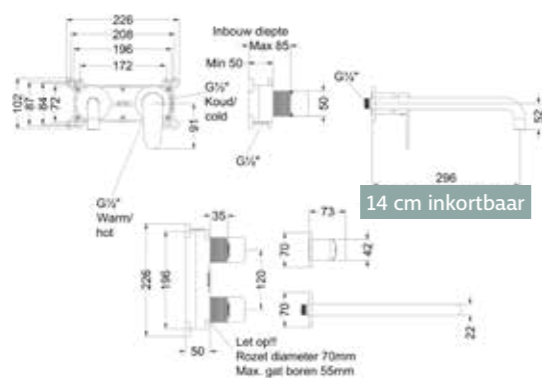

Thermostatische regendoucheset opbouw