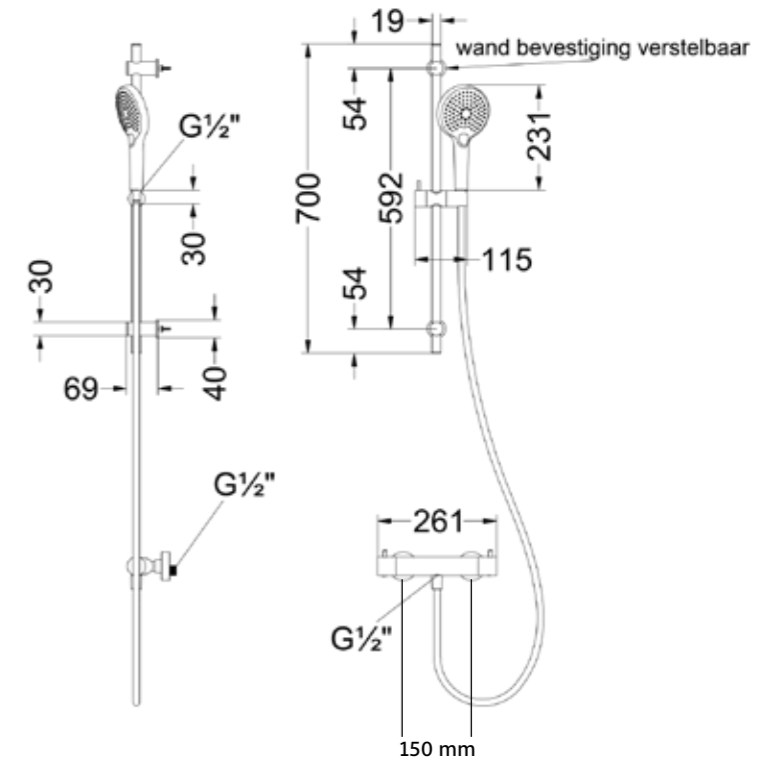

Douchethermostaatset opbouw

Opbouw doucheset met thermostaat, glijstang, doucheslang 150 cm en 3-standen handdouche

Optioneel uit te breiden met baduitloop met omstel; zie bladzijde 144

Kleur	Art.nr.	Prijs excl. BTW	Prijs incl. BTW
Chroom	6801051	€ 329,00	€ 398,09
Mat zwart PED	6801052	€ 399,00	€ 482,79
Geborsteld nickel PVD	6801053	€ 499,00	€ 603,79
Geborsteld mat goud PVD	6801054	€ 499,00	€ 603,79
Geborsteld mat koper PVD	6801055	€ 499,00	€ 603,79
Geborsteld carbon black PVD	6801056	€ 499,00	€ 603,79