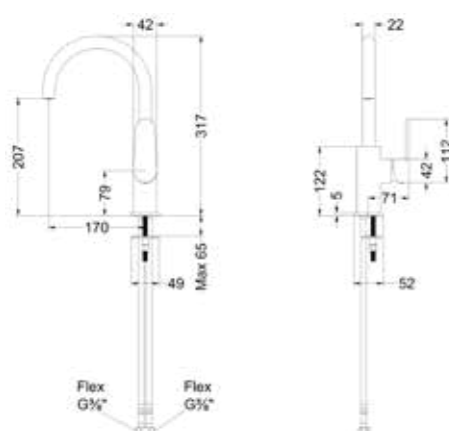

Inbouw wastafelkraan incl. inbouwbox - Forma