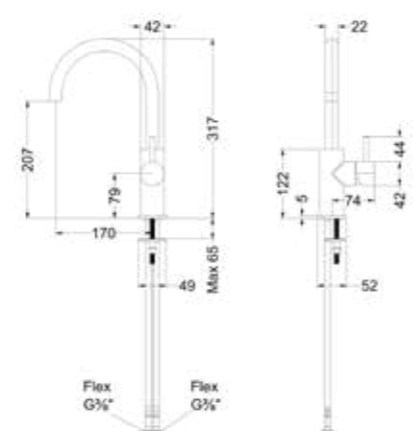

Inbouw wastafelkraan incl. inbouwbox - Stilo