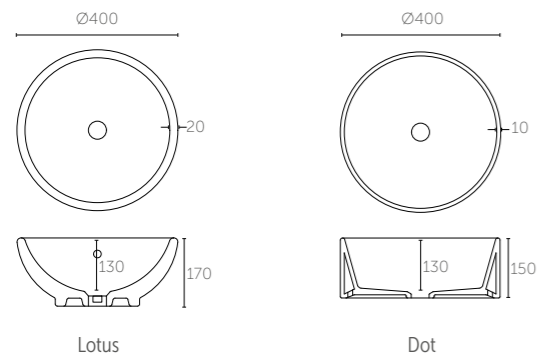

Deck (opbouwkommen)