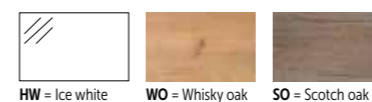

2 Type onderkast

3 Kleur onderkast

4 Breedtemaat

Prijs excl. btw Prijs incl. btw

50 cm (2 laden)	€ 519,00	€ 627,99
60 cm (2 laden)	€ 559,00	€ 676,39
80 cm (2 laden)	€ 649,00	€ 785,29
100 cm (2 laden)	€ 719,00	€ 869,99
120 cm (2 laden)	€ 789,00	€ 954,69
2x60 cm (4 laden)	€ 1.029,00	€ 1.245,09