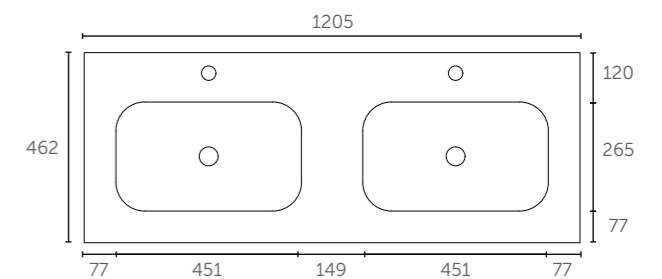

Moby 46 (Polystone)