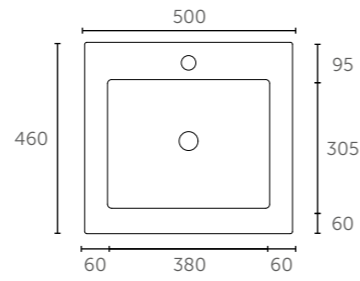

Aura 46 (Acryl)