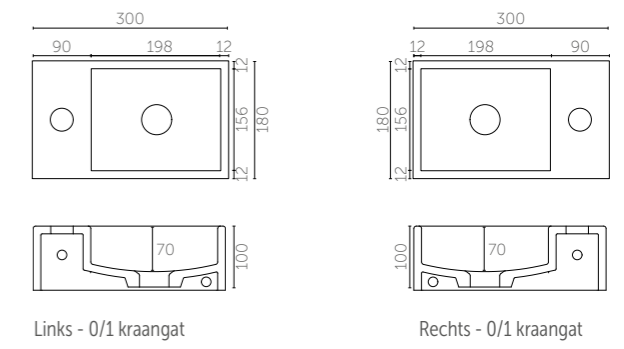

Fontein Run

Links - 0/1 kraangat

Rechts - 0/1 kraangat