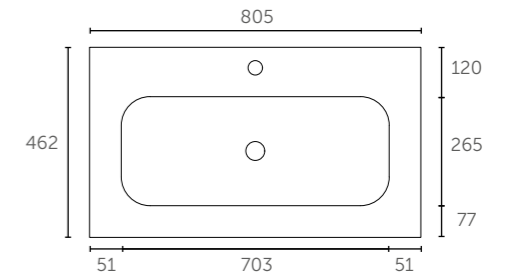

Moby 46 (Polystone)