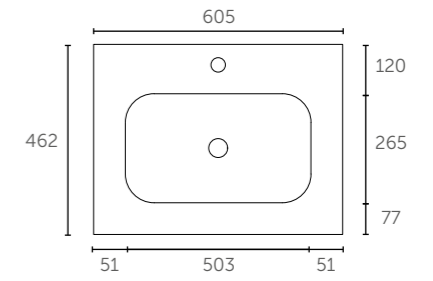

Moby 46 (Polystone)