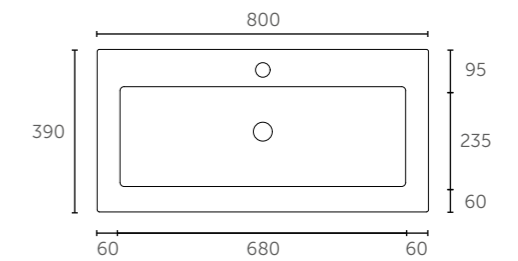

**Tiny 36 (Porselein)**

Zijaanzicht - diepte binnenbak

**Pretty 36 (Polystone)**

Zijaanzicht - diepte binnenbak

**Score 39 (Porselein)**

Zijaanzicht - diepte binnenbak

**Mood 39 (Acryl)**

Zijaanzicht - diepte binnenbak