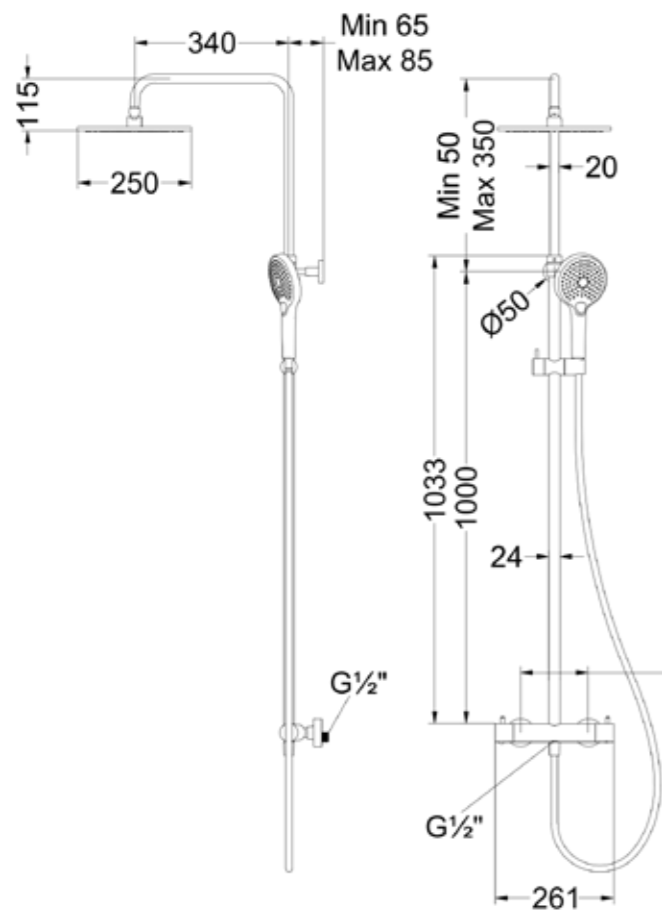

Douchethermostaat opbouw