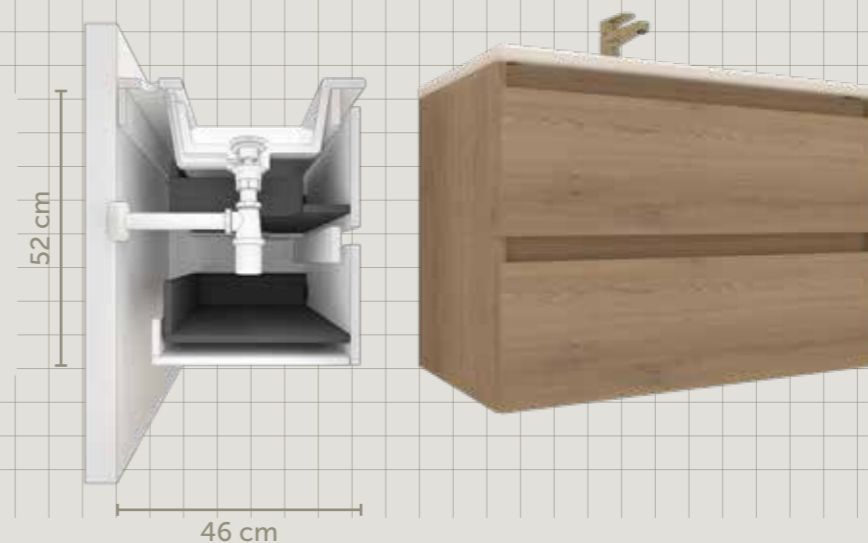

E

Onderkast greeploos met laden
46 cm diep
52 cm hoog