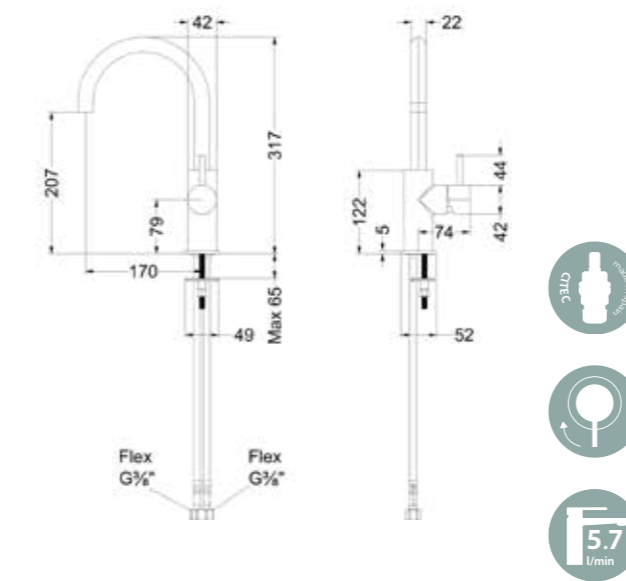

Wastafelmengkraan draaibare uitloop

Kleur	Art.nr.	Prijs excl. BTW	Prijs incl. BTW
Chroom	6800601	€ 169,00	€ 204,49
Mat zwart PED	6800602	€ 199,00	€ 240,79
Geborsteld nickel PVD	6800603	€ 219,00	€ 264,99
Geborsteld mat goud PVD	6800604	€ 219,00	€ 264,99
Geborsteld mat koper PVD	6800605	€ 219,00	€ 264,99
Geborsteld carbon black PVD	6800606	€ 219,00	€ 264,99