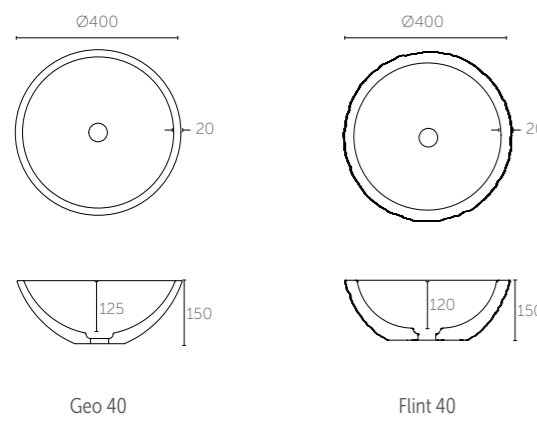

Wastafelmengkraan staand model S - Forma

Deck (opbouwkommen)