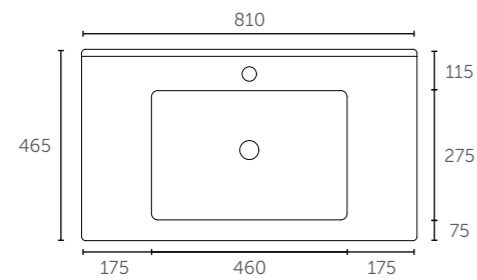

Coach 46 (Porselein)

Zijaanzicht - diepte binnenbak