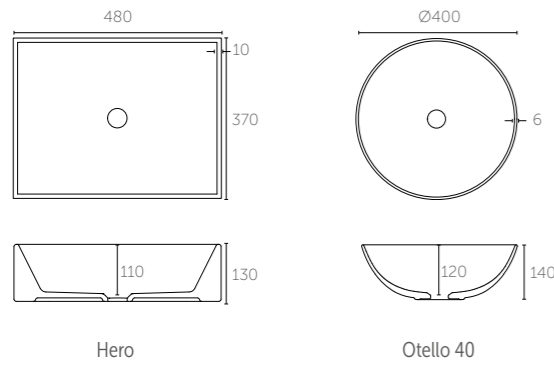

Deck (opbouwkommen)