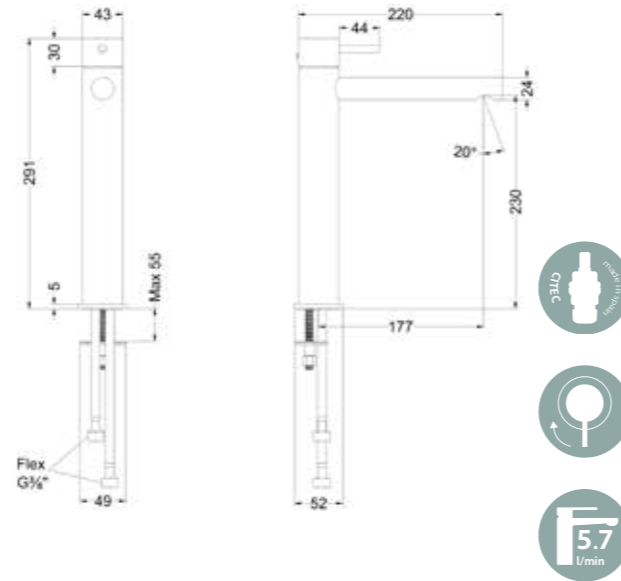

Wastafelmengkraan model L

Kleur	Art.nr.	Prijs excl. BTW	Prijs incl. BTW
Chroom	6800551	€ 179,00	€ 216,59
Mat zwart PED	6800552	€ 219,00	€ 264,99
Geborsteld nickel PVD	6800553	€ 239,00	€ 289,19
Geborsteld mat goud PVD	6800554	€ 239,00	€ 289,19
Geborsteld mat koper PVD	6800555	€ 239,00	€ 289,19
Geborsteld carbon black PVD	6800556	€ 239,00	€ 289,19