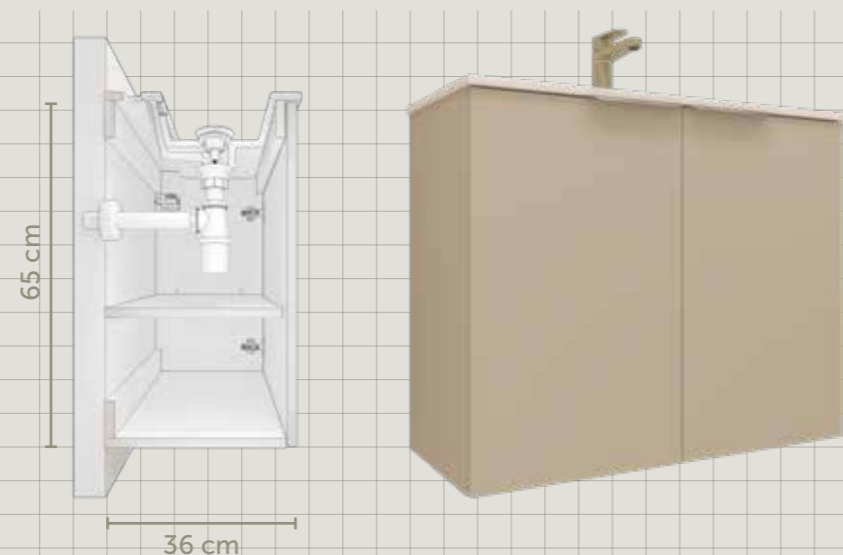

36 diep

A

Onderkast met grepen en deuren
36 cm diep
65 cm hoog