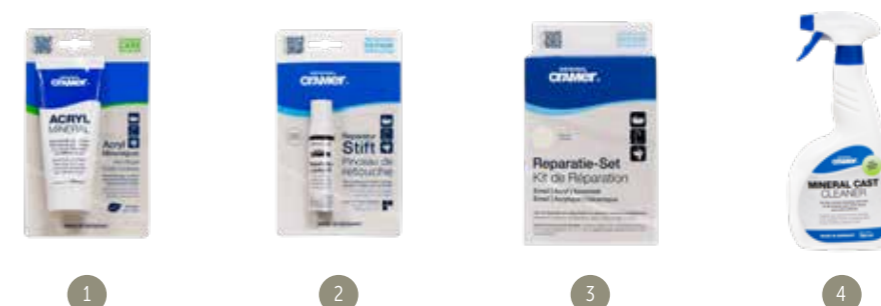

1	Cramer Acryl-Mineral	9902231	€	20,52
2	Touch-up Stick	9902235	€	20,52
3	Reparatieset t.b.v. kunststof/keramiek	9902233	€	42,12
4	Mineral-Cast-Cleaner	9902232	€	20,52