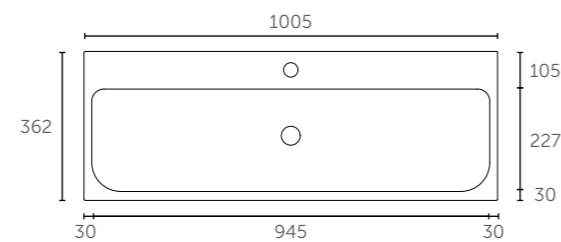

**Tiny 36 (Porselein)**

Zijaanzicht - diepte binnenbak

**Pretty 36 (Polystone)**

Zijaanzicht - diepte binnenbak

**Score 39 (Porselein)**

Zijaanzicht - diepte binnenbak

**Mood 39 (Acryl)**

Zijaanzicht - diepte binnenbak