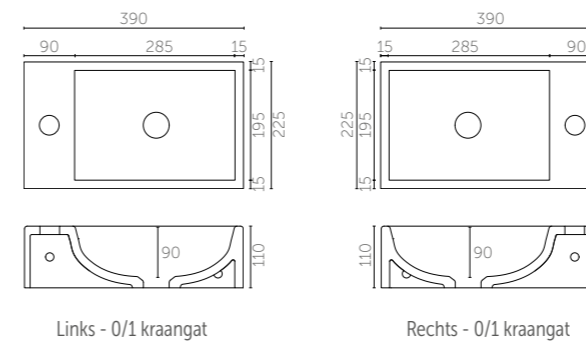

Fontein Hit (Porselein)

Links - 0/1 kraangat

Rechts - 0/1 kraangat