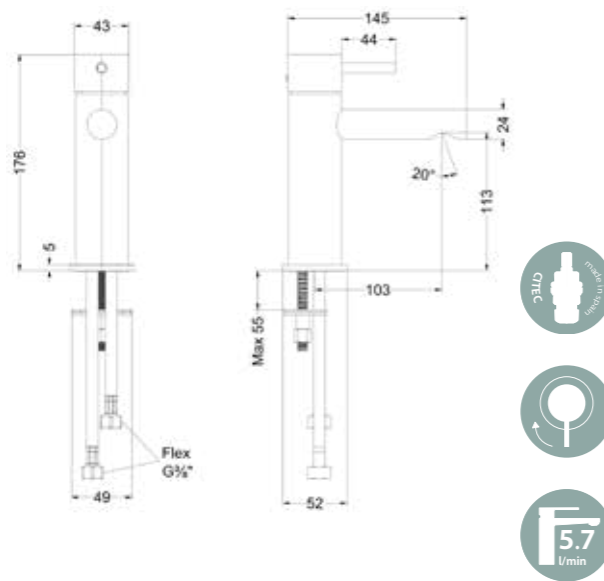

**De Stilo wastafelkranen zijn verkrijgbaar in zes moderne kleuren.**

Chroom

Mat zwart  
PED

Geborsteld  
nickel PVD

Geborsteld mat  
goud PVD

Geborsteld mat  
koper PVD

Geborsteld carbon  
black PVD

Wastafelmengkraan model S