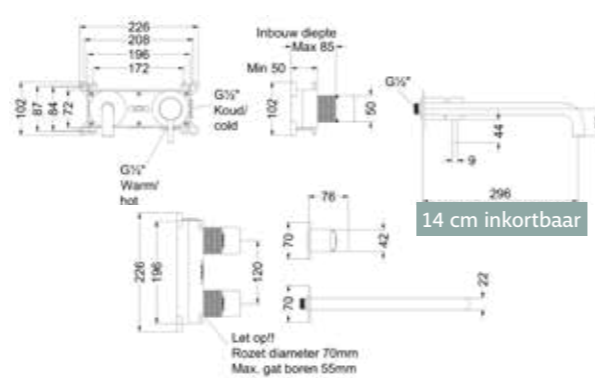

Thermostatische inbouw doucheset - wandarm