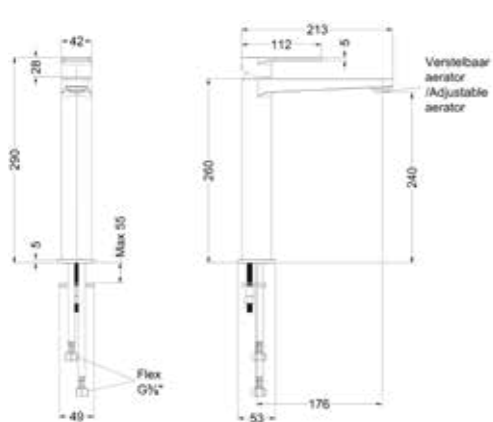

Wastafelmengkraan draaibare uitloop - Forma