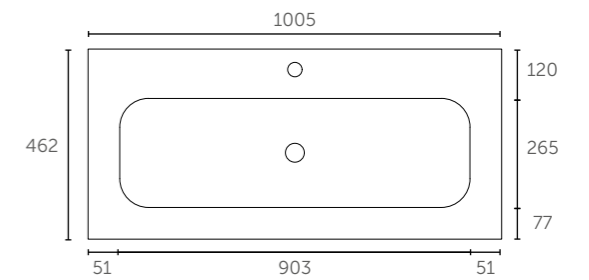

Moby 46 (Polystone)