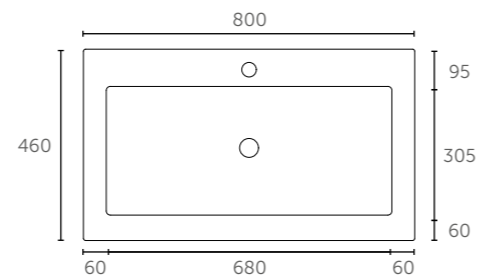

Aura 46 (Acryl)