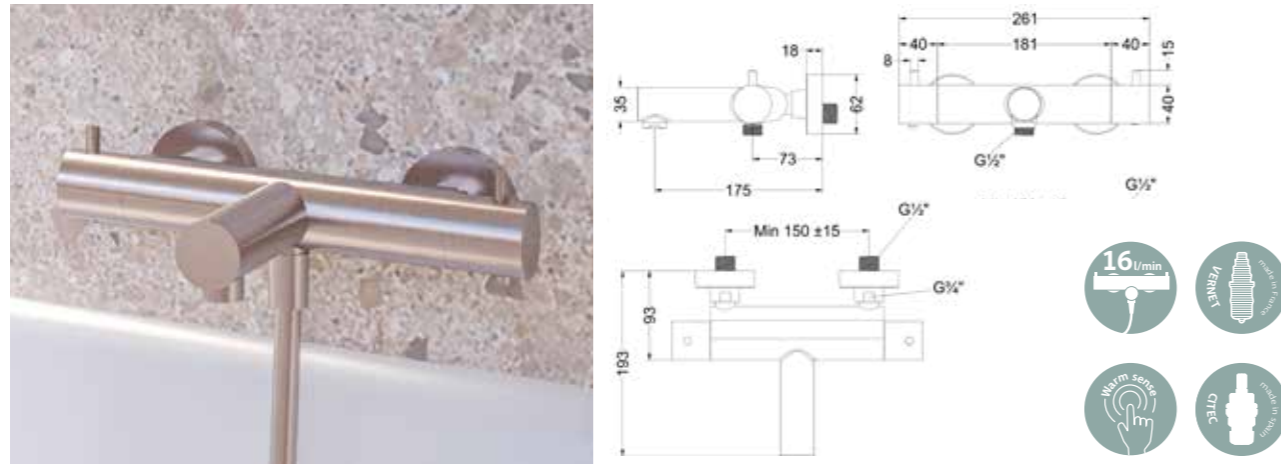

Opbouw badthermostaatkraan met vaste uitloop

Kleur	Art.nr.	Prijs excl. BTW	Prijs incl. BTW
Chroom	6802001	€ 299,00	€ 361,79
Mat zwart PED	6802002	€ 349,00	€ 422,29
Geborsteld nickel PVD	6802003	€ 429,00	€ 519,09
Geborsteld mat goud PVD	6802004	€ 429,00	€ 519,09
Geborsteld mat koper PVD	6802005	€ 429,00	€ 519,09
Geborsteld carbon black PVD	6802006	€ 429,00	€ 519,09

Badoverloopset incl. sifon

Omschrijving	Kleur	Art.nr.	Prijs excl. BTW	Prijs incl. BTW
	Chroom	6802151	€ 79,00	€ 95,59
	Mat zwart PED	6802152	€ 89,00	€ 107,69
	Geborsteld nickel PVD	6802153	€ 99,00	€ 119,79
	Geborsteld mat goud PVD	6802154	€ 99,00	€ 119,79
	Geborsteld mat koper PVD	6802155	€ 99,00	€ 119,79
	Geborsteld carbon black PVD	6802156	€ 99,00	€ 119,79

Lengte afvoerkabel 780 mm

Combiset: Badthermostaatkraan, verstelbare wandsteun, doucheslang 125 cm en staaf handdouche

Omschrijving	Kleur	Art.nr.	Prijs excl. BTW	Prijs incl. BTW
	Chroom	6802201	€ 388,00	€ 469,48
	Mat zwart PED	6802202	€ 458,00	€ 554,18
	Geborsteld nickel PVD	6802203	€ 558,00	€ 675,18
	Geborsteld mat goud PVD	6802204	€ 558,00	€ 675,18
	Geborsteld mat koper PVD	6802205	€ 558,00	€ 675,18
	Geborsteld carbon black PVD	6802206	€ 558,00	€ 675,18

Combiset: Badthermostaatkraan, verstelbare wandsteun, doucheslang 125 cm en 3-standen handdouche

Omschrijving	Kleur	Art.nr.	Prijs excl. BTW	Prijs incl. BTW
	Chroom	6802251	€ 388,00	€ 469,48
	Mat zwart PED	6802252	€ 458,00	€ 554,18
	Geborsteld nickel PVD	6802253	€ 578,00	€ 699,38
	Geborsteld mat goud PVD	6802254	€ 578,00	€ 699,38
	Geborsteld mat koper PVD	6802255	€ 578,00	€ 699,38
	Geborsteld carbon black PVD	6802256	€ 578,00	€ 699,38

Handdoucheset; staafhanddouche met verstelbare wandsteun en doucheslang 125 cm

Omschrijving	Kleur	Art.nr.	Prijs excl. BTW	Prijs incl. BTW
	Chroom	6804251	€ 89,00	€ 107,69
	Mat zwart PED	6804252	€ 109,00	€ 131,89
	Geborsteld nickel PVD	6804253	€ 129,00	€ 156,09
	Geborsteld mat goud PVD	6804254	€ 129,00	€ 156,09
	Geborsteld mat koper PVD	6804255	€ 129,00	€ 156,09
	Geborsteld carbon black PVD	6804256	€ 129,00	€ 156,09

Handdoucheset; 3-standen handdouche met verstelbare wandsteun en doucheslang 125 cm

Omschrijving	Kleur	Art.nr.	Prijs excl. BTW	Prijs incl. BTW
	Chroom	6804201	€ 89,00	€ 107,69
	Mat zwart PED	6804202	€ 109,00	€ 131,89
	Geborsteld nickel PVD	6804203	€ 149,00	€ 180,29
	Geborsteld mat goud PVD	6804204	€ 149,00	€ 180,29
	Geborsteld mat koper PVD	6804205	€ 149,00	€ 180,29
	Geborsteld carbon black PVD	6804206	€ 149,00	€ 180,29