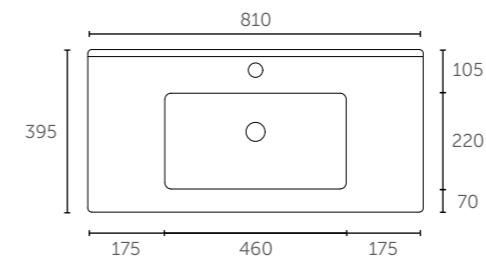

**Tiny 36 (Porselein)**

Zijaanzicht - diepte binnenbak

**Pretty 36 (Polystone)**

Zijaanzicht - diepte binnenbak

**Score 39 (Porselein)**

Zijaanzicht - diepte binnenbak

**Mood 39 (Acryl)**

Zijaanzicht - diepte binnenbak