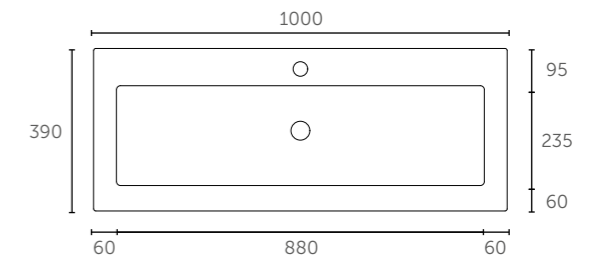

**Tiny 36 (Porselein)**

Zijaanzicht - diepte binnenbak

**Pretty 36 (Polystone)**

Zijaanzicht - diepte binnenbak

**Score 39 (Porselein)**

Zijaanzicht - diepte binnenbak

**Mood 39 (Acryl)**

Zijaanzicht - diepte binnenbak