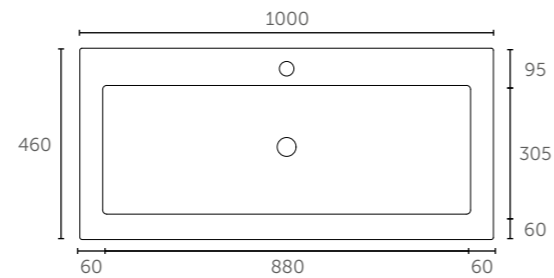

Aura 46 (Acryl)