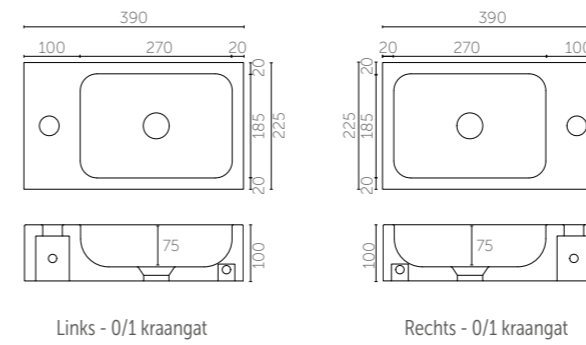

Fonteinkraan staand model S - Forma

Fontein Hit (Hardsteen)

Links - 0/1 kraangat

Rechts - 0/1 kraangat