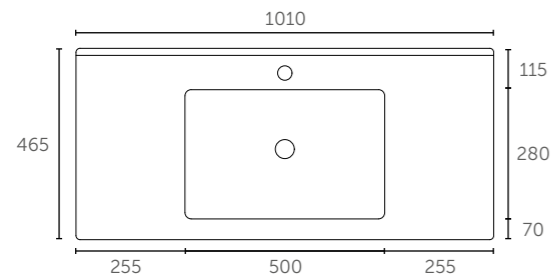

Coach 46 (Porselein)