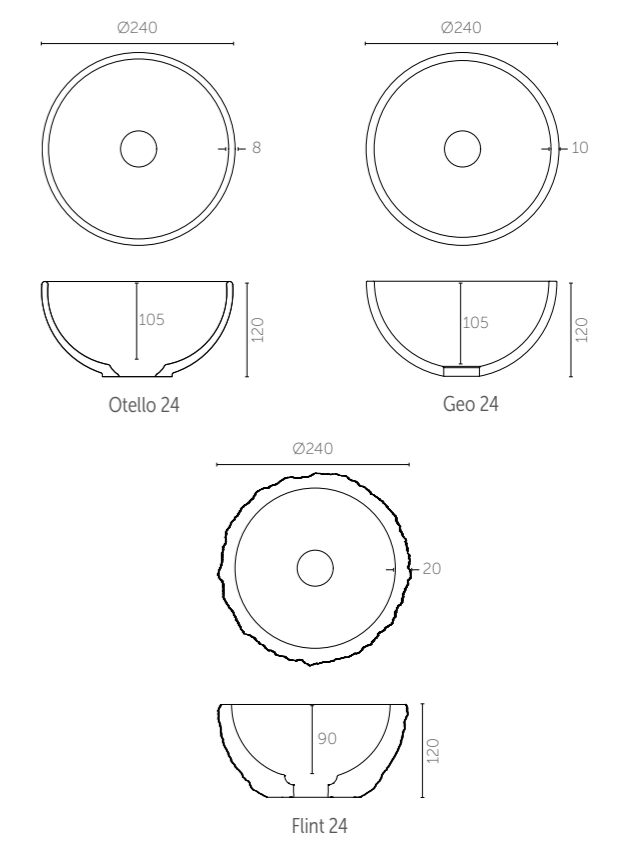

Fontein Top

Otello 24

Geo 24

Flint 24