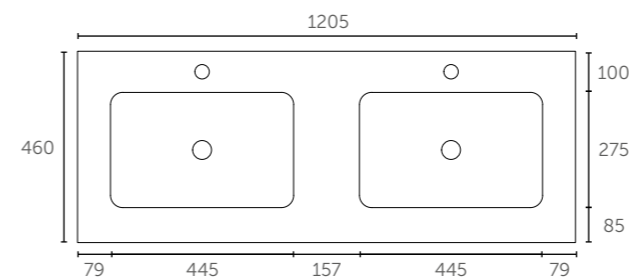

Rocky 46 (Hardsteen)