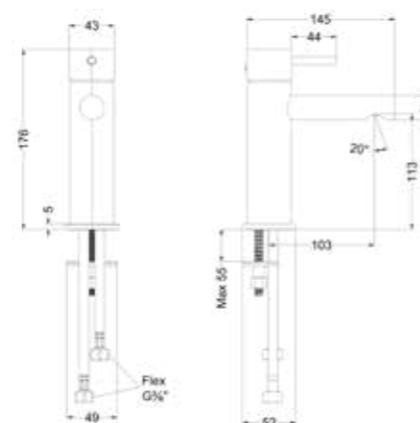

Wastafelmengkraan staand model L - Stilo

Wastafelmengkraan staand model S - Stilo