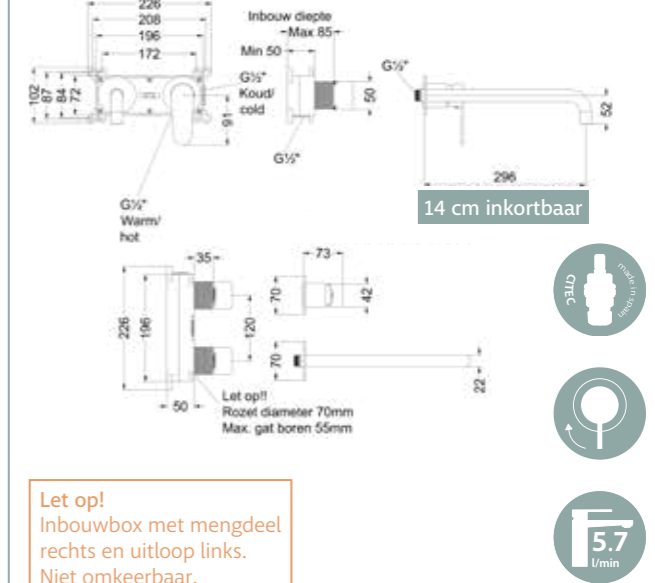

Inbouwastafelmengkraan incl. inbouwbox

Let op!
Inbouwbox met mengdeel rechts en uitloop links.
Niet omkeerbaar.

Kleur	Art.nr.	Prijs excl. BTW	Prijs incl. BTW
Chroom	6800151	€ 209,00	€ 252,89
Mat zwart PED	6800152	€ 269,00	€ 325,49
Geborsteld nickel PVD	6800153	€ 299,00	€ 361,79
Geborsteld mat goud PVD	6800154	€ 299,00	€ 361,79
Geborsteld mat koper PVD	6800155	€ 299,00	€ 361,79
Geborsteld carbon black PVD	6800156	€ 299,00	€ 361,79

Omschrijving	Kleur	Art.nr.	Prijs excl. BTW	Prijs incl. BTW

Designplug stop & go

Chroom	6804351	€ 25,00	€ 30,25
Mat zwart PED	6804352	€ 29,00	€ 35,09
Geborsteld nickel PVD	6804353	€ 39,00	€ 47,19
Geborsteld mat goud PVD	6804354	€ 39,00	€ 47,19
Geborsteld mat koper PVD	6804355	€ 39,00	€ 47,19
Geborsteld carbon black PVD	6804356	€ 39,00	€ 47,19

Omschrijving	Kleur	Art.nr.	Prijs excl. BTW	Prijs incl. BTW

Designplug always open

Chroom	6804601	€ 25,00	€ 30,25
Mat zwart PED	6804602	€ 29,00	€ 35,09
Geborsteld nickel PVD	6804603	€ 39,00	€ 47,19
Geborsteld mat goud PVD	6804604	€ 39,00	€ 47,19
Geborsteld mat koper PVD	6804605	€ 39,00	€ 47,19
Geborsteld carbon black PVD	6804606	€ 39,00	€ 47,19