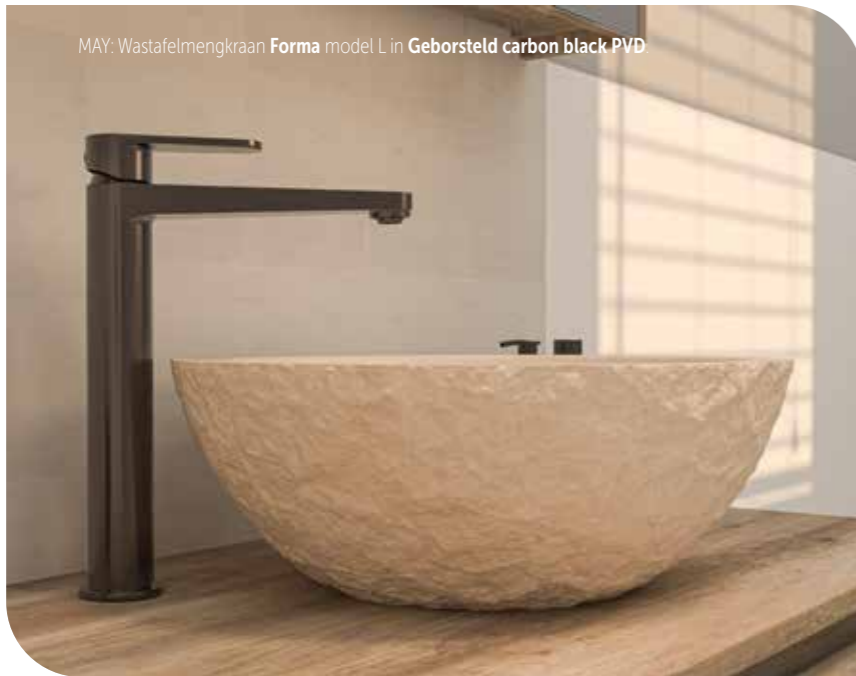

MAY: Wastafelmengkraan **Forma** model L in **Geborsteld carbon black PVD**

DECK 46

Afdekplaten