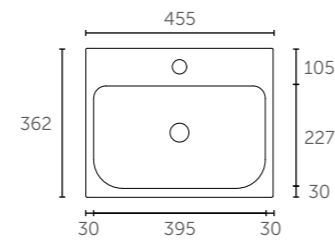

**Tiny 36 (Porselein)**

Zijaanzicht - diepte binnenbak

**Pretty 36 (Polystone)**

Zijaanzicht - diepte binnenbak

**Score 39 (Porselein)**

Zijaanzicht - diepte binnenbak

**Mood 39 (Acryl)**

Zijaanzicht - diepte binnenbak