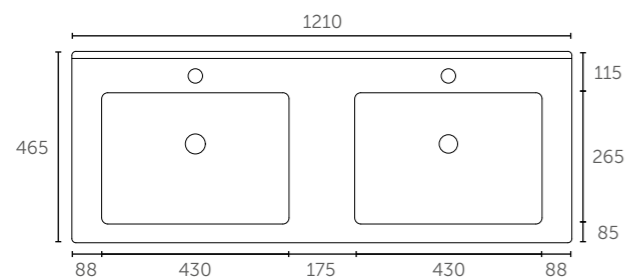

Coach 46 (Porselein)