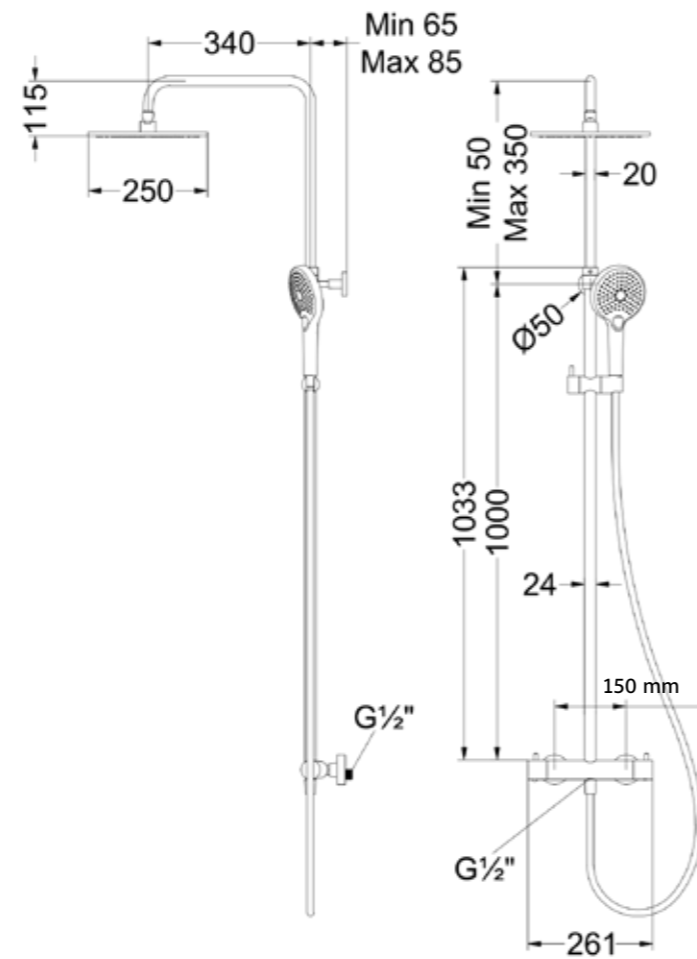

Thermostatische regendoucheset opbouw

Regendoucheset opbouw met thermostaat, incl. doucheslang 150 cm, 3-standen handdouche en hoofddouche Ø25 cm

Optioneel uit te breiden met baduitloop met omstel; zie bladzijde 144

Kleur	Art.nr.	Prijs excl. BTW	Prijs incl. BTW
Chroom	6801101	€ 499,00	€ 603,79
Mat zwart PED	6801102	€ 645,00	€ 780,45
Geborsteld nickel PVD	6801103	€ 799,00	€ 966,79
Geborsteld mat goud PVD	6801104	€ 799,00	€ 966,79
Geborsteld mat koper PVD	6801105	€ 799,00	€ 966,79
Geborsteld carbon black PVD	6801106	€ 799,00	€ 966,79