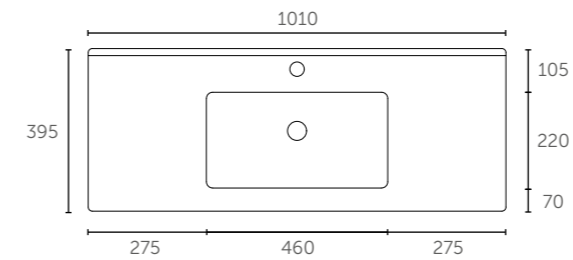

**Tiny 36 (Porselein)**

Zijaanzicht - diepte binnenbak

**Pretty 36 (Polystone)**

Zijaanzicht - diepte binnenbak

**Score 39 (Porselein)**

Zijaanzicht - diepte binnenbak

**Mood 39 (Acryl)**

Zijaanzicht - diepte binnenbak