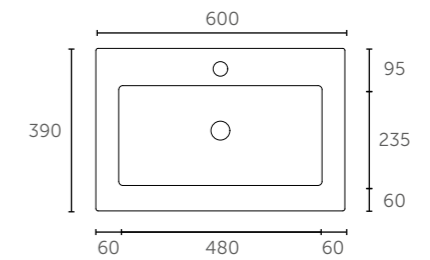

**Tiny 36 (Porselein)**

Zijaanzicht - diepte binnenbak

**Pretty 36 (Polystone)**

Zijaanzicht - diepte binnenbak

**Score 39 (Porselein)**

Zijaanzicht - diepte binnenbak

**Mood 39 (Acryl)**

Zijaanzicht - diepte binnenbak