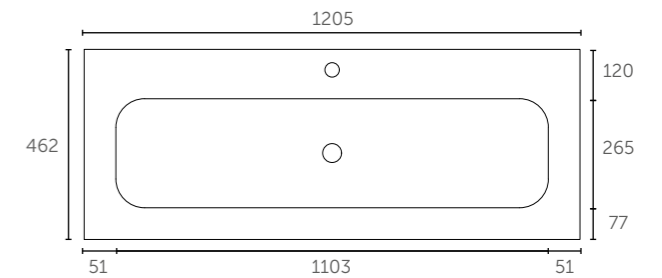

Moby 46 (Polystone)