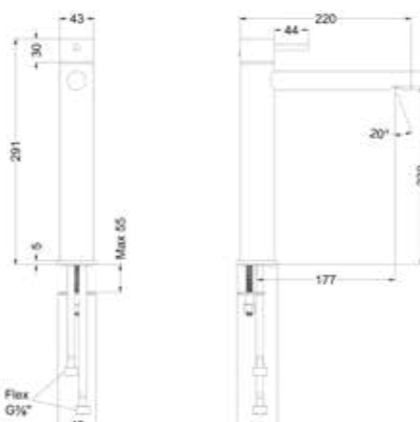

Wastafelmengkraan draaibare uitloop - Stilo