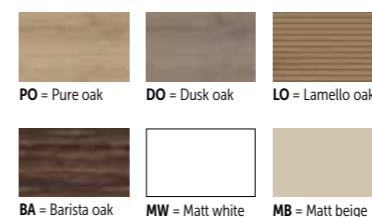

D - Onderkast met grepen (60 cm hoog) - Wordt standaard geleverd met een handgreep in de kleur **chrom**. Zie pagina 94 voor een mat zwarte greep.

60 cm (2 laden)	€ 529,00	€ 640,09
80 cm (2 laden)	€ 589,00	€ 712,69
100 cm (2 laden)	€ 659,00	€ 797,39
120 cm (2 laden)	€ 749,00	€ 906,29
2x60 cm (4 laden)	€ 999,00	€ 1.208,79

E - Onderkast greeploos (52 cm hoog)

Stel je eigen badkamermeubel samen: