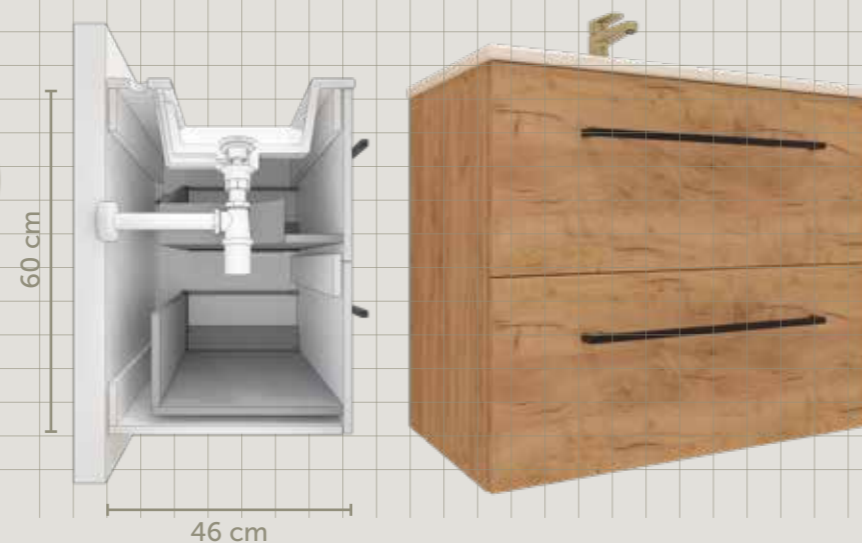

46 diep

C D

Onderkast greeploos of met grepen met laden
46 cm diep
60 cm hoog