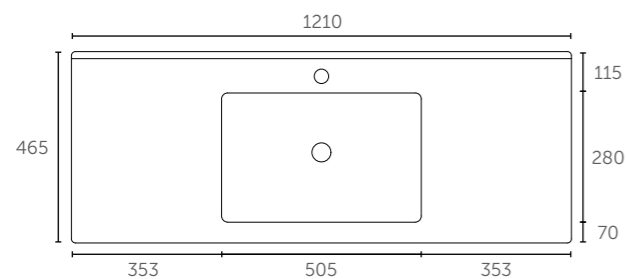

Coach 46 (Porselein)