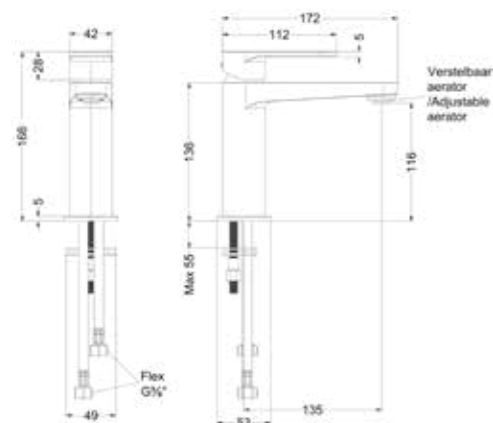

Wastafelmengkraan staand model L - Forma