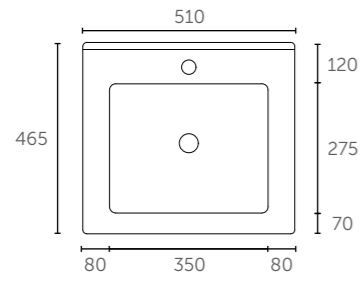

Coach 46 (Porselein)

Zijaanzicht - diepte binnenbak