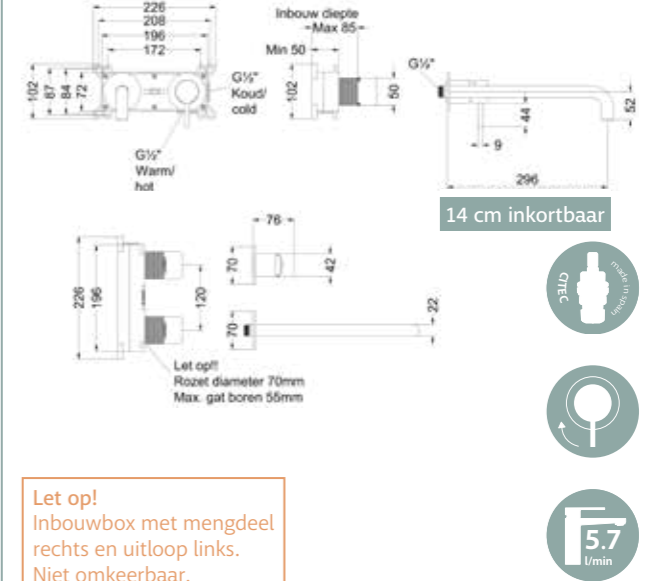

Inbouw wastafelmengkraan incl. inbouwbox

Let op!
Inbouwbox met mengdeel rechts en uitloop links.
Niet omkeerbaar.

Kleur	Art.nr.	Prijs excl. BTW	Prijs incl. BTW
Chroom	6800651	€ 209,00	€ 252,89
Mat zwart PED	6800652	€ 269,00	€ 325,49
Geborsteld nickel PVD	6800653	€ 299,00	€ 361,79
Geborsteld mat goud PVD	6800654	€ 299,00	€ 361,79
Geborsteld mat koper PVD	6800655	€ 299,00	€ 361,79
Geborsteld carbon black PVD	6800656	€ 299,00	€ 361,79

Omschrijving	Kleur	Art.nr.	Prijs excl. BTW	Prijs incl. BTW

Designplug stop & go

Chroom	6804351	€ 25,00	€ 30,25
Mat zwart PED	6804352	€ 29,00	€ 35,09
Geborsteld nickel PVD	6804353	€ 39,00	€ 47,19
Geborsteld mat goud PVD	6804354	€ 39,00	€ 47,19
Geborsteld mat koper PVD	6804355	€ 39,00	€ 47,19
Geborsteld carbon black PVD	6804356	€ 39,00	€ 47,19

Omschrijving	Kleur	Art.nr.	Prijs excl. BTW	Prijs incl. BTW

Designplug always open

Chroom	6804601	€ 25,00	€ 30,25
Mat zwart PED	6804602	€ 29,00	€ 35,09
Geborsteld nickel PVD	6804603	€ 39,00	€ 47,19
Geborsteld mat goud PVD	6804604	€ 39,00	€ 47,19
Geborsteld mat koper PVD	6804605	€ 39,00	€ 47,19
Geborsteld carbon black PVD	6804606	€ 39,00	€ 47,19