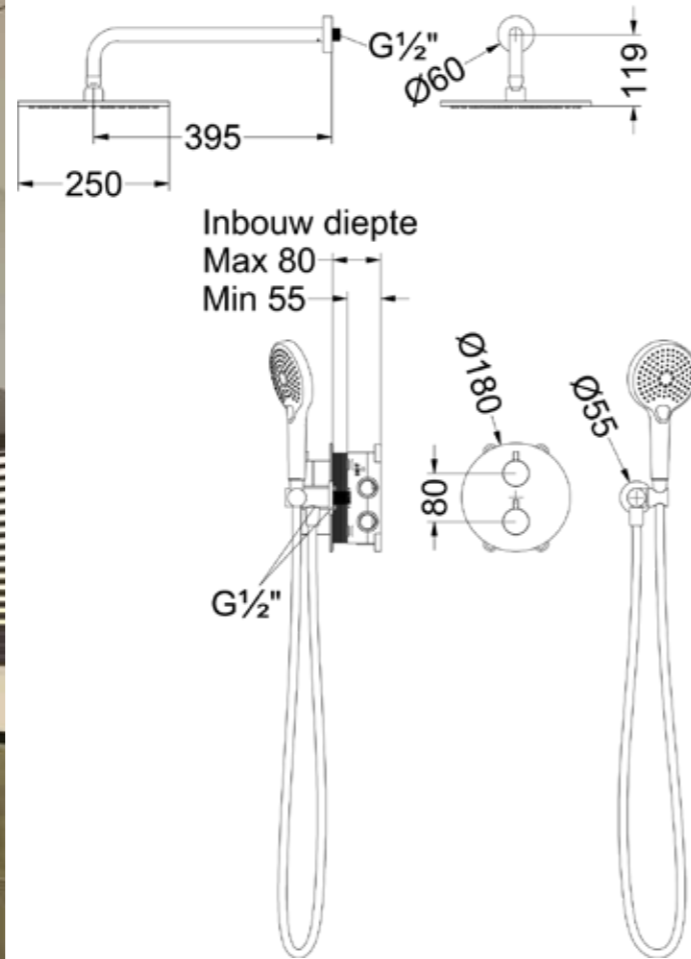

Thermostatische inbouw doucheset met wandarm

Thermostatische inbouw doucheset met wandarm, incl. ronde afdekplaat, doucheslang 150 cm, 3-standen handdouche, hoofddouche Ø25 cm en verstelbare wandsteun met geïntegreerde uitlaat