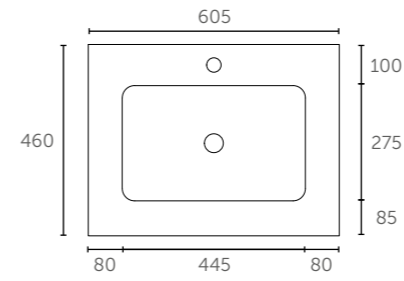

Rocky 46 (Hardsteen)