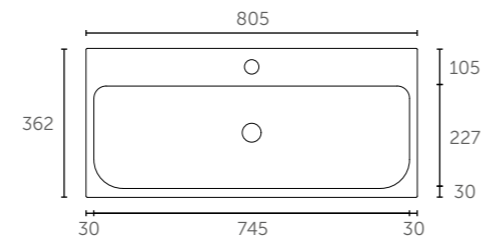

**Tiny 36 (Porselein)**

Zijaanzicht - diepte binnenbak

**Pretty 36 (Polystone)**

Zijaanzicht - diepte binnenbak

**Score 39 (Porselein)**

Zijaanzicht - diepte binnenbak

**Mood 39 (Acryl)**

Zijaanzicht - diepte binnenbak