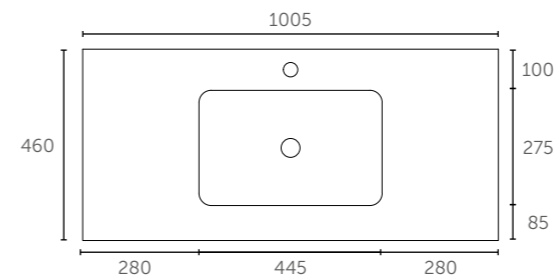

Rocky 46 (Hardsteen)