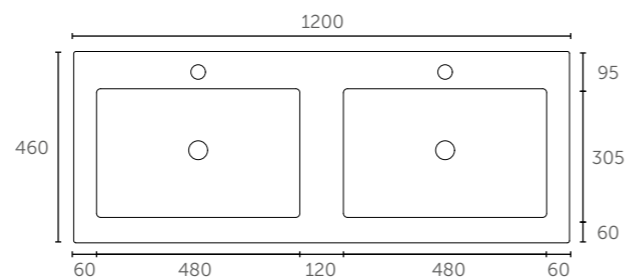

Aura 46 (Acryl)