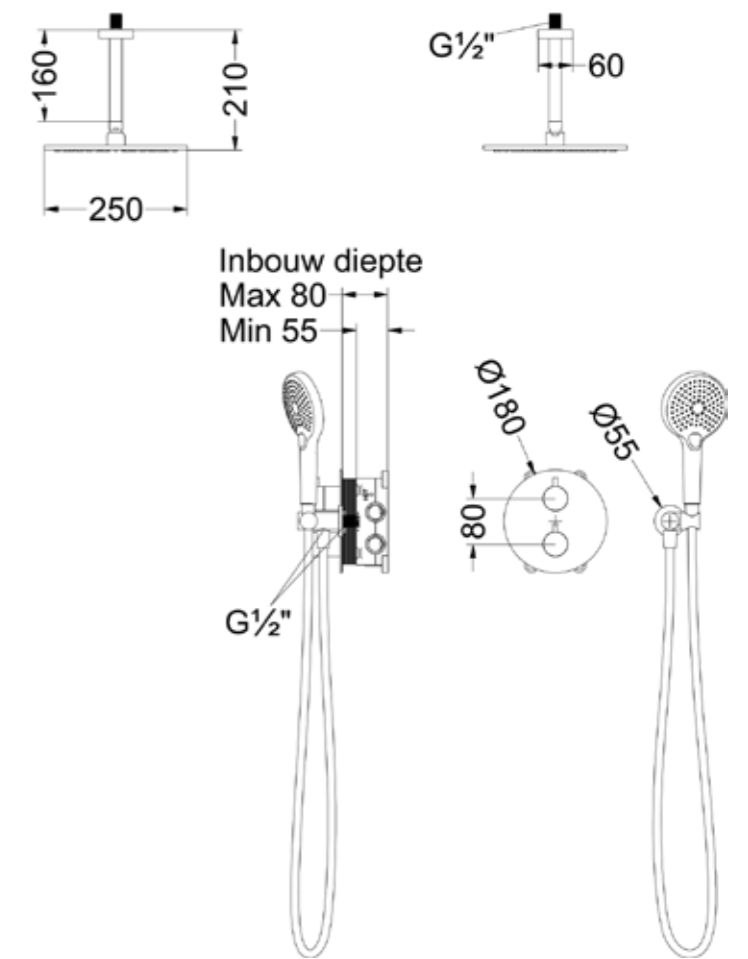

Thermostatische inbouw doucheset met plafondbuis

Thermostatische inbouw doucheset met plafondbuis, incl. ronde afdekplaat, doucheslang 150 cm, 3-standen handdouche, hoofddouche Ø25 cm en verstelbare wandsteun met geïntegreerde uitlaat