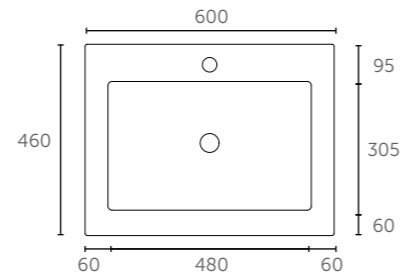

Aura 46 (Acryl)