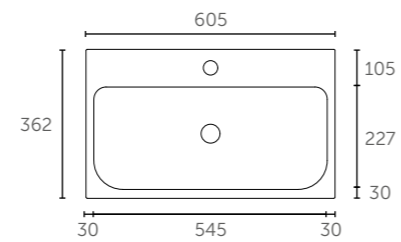

**Tiny 36 (Porselein)**

Zijaanzicht - diepte binnenbak

**Pretty 36 (Polystone)**

Zijaanzicht - diepte binnenbak

**Score 39 (Porselein)**

Zijaanzicht - diepte binnenbak

**Mood 39 (Acryl)**

Zijaanzicht - diepte binnenbak