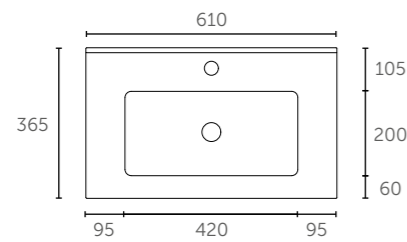

**Tiny 36 (Porselein)**

Zijaanzicht - diepte binnenbak

**Pretty 36 (Polystone)**

Zijaanzicht - diepte binnenbak

**Score 39 (Porselein)**

Zijaanzicht - diepte binnenbak

**Mood 39 (Acryl)**

Zijaanzicht - diepte binnenbak