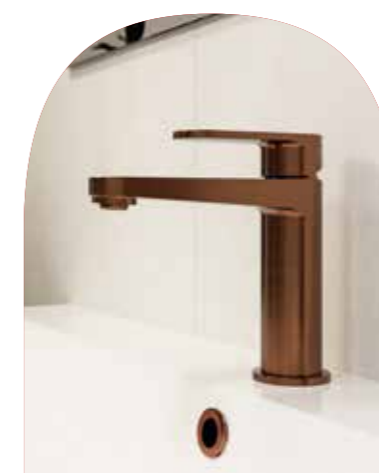

## FORMA Wastafelkranen

De wastafelkranen uit de Forma collectie voegen een vleugje sierlijkheid en stijl toe aan elke badkamer. Met zijn slanke en karaktervolle design past deze kraan perfect in zowel de eigentijdse als de meer klassieke interieurs. De hoogwaardige materialen waarvan de nieuwste MAY Forma kranen zijn gemaakt, garanderen een onberispelijke werking en een lange levensduur. De ergonomisch vormgegeven hendel zorgt voor een moeiteloze bediening en de coldstart werking van het binnenwerk zorgt bovendien voor een doelbewuste energiebesparing. Ook dat mag u verwachten van een moderne wastafelkraan.