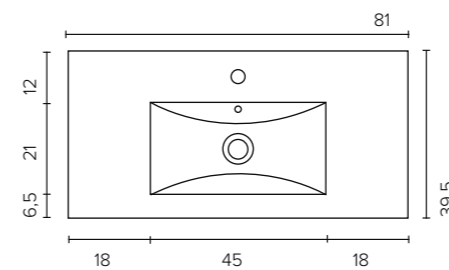

Hardsteen (B x D x H) / Blue stone (W x D x H)
40 x 23 x 10 cm | 0 - 1 kraangaten / tap holes

BASIC 39

Wastafel Porselein / Washbasin Ceramics

Porselein (B x D x H) / Ceramics (W x D x H)
60 x 39 x 1,8 cm | 1 kraangat / tap hole

Porselein (B x D x H) / Ceramics (W x D x H)
80 x 39 x 1,8 cm | 1 kraangat / tap hole

Porselein (B x D x H) / Ceramics (W x D x H)
100 x 39 x 1,8 cm | 1 kraangat / tap hole

BASIC 39

Wastafel Acryl / Washbasin Acrylic