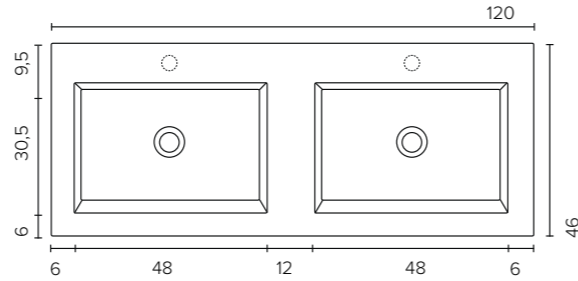

Acryl (B x D x H) / Acrylic (W x D x H)
120 x 46 x 2 cm | 0 - 2 kraangaten / tap holes