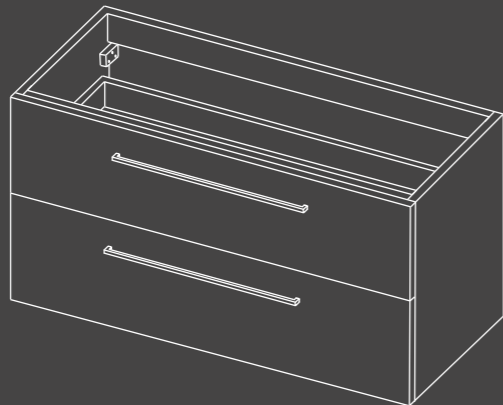

- Ice White (hoogglans lak) (glossy lacquer)
- Whisky Oak (houtstructuur) (wood texture)
- Scotch Oak (houtstructuur) (wood texture)

SPIEGELS & SPIEGELKASTEN / MIRRORS & MIRROR CABINETS

Basic

Spiegel rechthoek op houten paneel
/ Mirror rectangle on wooden panel

60 / 80 / 100 x 80 x 2 cm

Economic

Spiegel op aluminium frame met geïntegreerde LED verlichting + optioneel spiegelverwarming en sensorschakelaar
/ Mirror on aluminum frame with integrated LED lighting + optional mirror heating and sensor switch

60 / 80 / 100 x 60 x 3 cm

Ultimate

Spiegel op aluminium frame met LED indirect boven- en onderverlichting + optioneel spiegelverwarming en sensorschakelaar
/ Mirror on aluminum frame with ambient LED top and bottom lighting + optional mirror heating and sensor switch

60 / 80 / 100 x 60 x 3 cm

Framed

Spiegel met mat zwart aluminium frame rondom + optioneel spiegelverwarming en sensorschakelaar
/ Mirror in mat black powder-coated aluminum frame + optional mirror heating and sensor switch

60 / 80 / 100 x 60 x 5 cm

Comfort

Spiegelkast met spiegels aan binnen- en buitenzijde op houten deur
/ Mirror cabinet with mirrors inside and on front of wooden doors

60 / 80 / 100 x 60 x 14 cm
60 cm één deur / one door
80 & 100 cm twee deuren / two doors

Premium

Spiegelkast met geïntegreerde LED verlichting en spiegels aan buitenzijde op houten deur
/ Mirror cabinet with integrated LED lighting and mirrors on front of wooden doors

60 / 80 / 100 x 74 x 14 cm
60 cm één deur / one door
80 & 100 cm twee deuren / two doors

OPTIONEEL / OPTIONAL

Hoge kast / Tall cabinet

35 x 35 x 150 cm

Universeel **greeploos** twee deuren links- of rechtsdraaiend
/ Universal **gripless** two doors left or right-handed

Universeel **met greep** één deur links- of rechtsdraaiend
/ Universal **with handle** one door left or right-handed