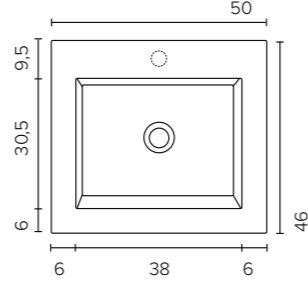

BASIC 46

WASTAFEL ACRYL / WASHBASIN ACRYLIC

Acryl (B x D x H) / Acrylic (W x D x H)
50 x 46 x 2 cm | 0 - 1 kraangaten / tap holes