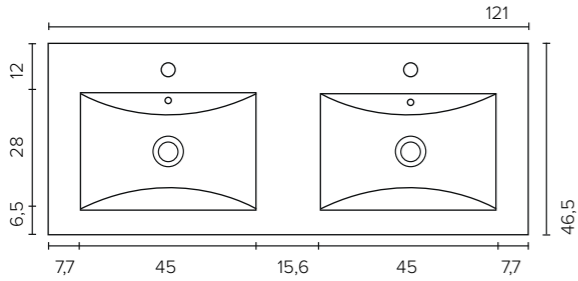

Porselein (B x D x H) / Ceramics (W x D x H)
80 x 39 x 1,8 cm | 1 kraangat / tap hole

Porselein (B x D x H) / Ceramics (W x D x H)
100 x 39 x 1,8 cm | 1 kraangat / tap hole

BASIC 39

Wastafel Acryl / Washbasin Acrylic

Acryl (B x D x H) / Acrylic (W x D x H)
60 x 39 x 2 cm | 0 - 1 kraangaten / tap holes

Acryl (B x D x H) / Acrylic (W x D x H)
80 x 39 x 2 cm | 0 - 1 kraangaten / tap holes

Acryl (B x D x H) / Acrylic (W x D x H)
100 x 39 x 2 cm | 0 - 2 kraangaten / tap holes

Technische tekeningen

BASIC 46

WASTAFEL PORSELEIN / WASHBASIN CERAMICS

Porselein (B x D x H) / Ceramics (W x D x H)
50 x 46 x 1,8 cm | 1 kraangat / tap hole

Porselein (B x D x H) / Ceramics (W x D x H)
60 x 46 x 1,8 cm | 1 kraangat / tap hole

Porselein (B x D x H) / Ceramics (W x D x H)
80 x 46 x 1,8 cm | 1 kraangat / tap hole

Porselein (B x D x H) / Ceramics (W x D x H)
100 x 46 x 1,8 cm | 1 kraangat / tap hole

Porselein (B x D x H) / Ceramics (W x D x H)
120 x 46 x 1,8 cm | 2 kraangaten / tap holes