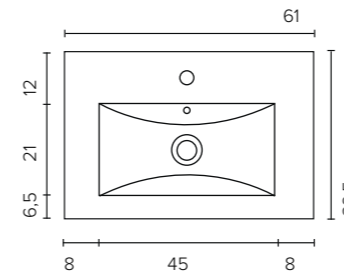

BASIC 39

Wastafel Porselein / Washbasin Ceramics

Porselein (B x D x H) / Ceramics (W x D x H)
60 x 39 x 1,8 cm | 1 kraangat / tap hole