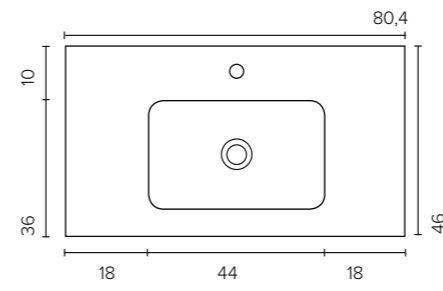

Hardsteen (B x D x H) / Blue stone (W x D x H)
80 x 46 x 2,5 cm | 0 - 1 kraangat / tap holes