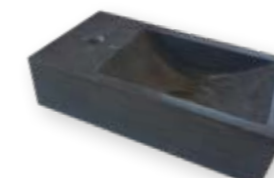

Fonteinen / Hand washbasins

In het Basic Line programma is er keuze uit twee fonteinen; porselein of hardsteen. De fonteinen kunnen vrij aan de wand worden gehangen of worden gecombineerd met het fonteinonderkastje. / *The Basic Line hand washbasins are available in blue stone and ceramics. The hand washbasins can be hung freely on the wall or combined with the hand washbasin cabinets.*

HIT FONTEIN / HIT HAND WASHBASIN

Greep: Standaard chroom, optioneel mat zwart (kosteloos)
/ **Handle:** Standard chrome, optionally mat black (free of charge).

Kleuruitvoering / Colors

Ice White
(hoogglans lak)
(glossy lacquer)

Whisky Oak
(houtstructuur)
(wood texture)

Scotch Oak
(houtstructuur)
(wood texture)

Spiegel verkrijgbaar in:
70 x 10 x 0,5 cm
90 x 20 x 3 cm*
100 x 10 x 0,5 cm
*op alu frame

/ **Mirror** available in:
70 x 10 x 0,5 cm
90 x 20 x 3 cm*
100 x 10 x 0,5 cm
*on alu frame

Fonteinpack / Hand washbasin pack

De HIT fontein van Basic Line is ook als complete eenvoudige set verkrijgbaar. De fonteinpack is leverbaar in een linker en rechter uitvoering en is dus geschikt voor iedere toiletruimte. De set bestaat uit fontein, kraan, sifon, plug en bevestigingsmateriaal. / *The HIT hand washbasin is also available as a complete set in a left and right version and is therefore suitable for every toilet. The set consists of hand washbasin, tap, siphon, plug and mounting material.*

FONTEINPACK RECHTS / HAND WASHBASIN RIGHT

Plaats van het kraangat bepaalt de uitvoering.

De complete set bevat:

- HIT fontein van porselein of hardsteen met kraangat aan de rechterkant;
- Fonteinkraan chroom of mat zwart;
- Design sifon chroom of mat zwart;
- Open afvoerplug chroom of mat zwart;
- Bevestigingsmateriaal.

/ *The location of the tap hole determines the version.*

The complete set contains: