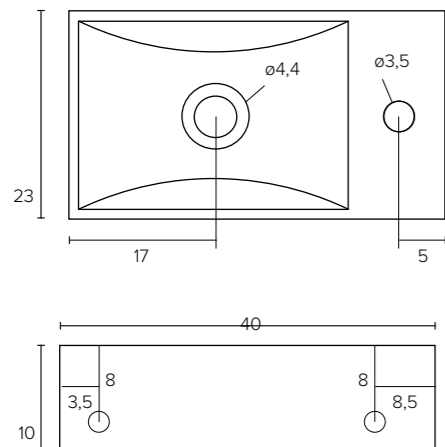

Technische tekeningen

/ *Technical drawings*

Fontein Porselein / Hand Washbasin Ceramics

Porselein (B x D x H) / Ceramics (W x D x H)
40 x 23 x 10 cm | 0 - 1 kraangaten / tap holes

Fontein Hardsteen / Hand Washbasin Blue Stone

Porselein (B x D x H) / Ceramics (W x D x H)
80 x 46 x 1,8 cm | 1 kraangat / tap hole

Porselein (B x D x H) / Ceramics (W x D x H)
100 x 46 x 1,8 cm | 1 kraangat / tap hole

Porselein (B x D x H) / Ceramics (W x D x H)
120 x 46 x 1,8 cm | 2 kraangaten / tap holes