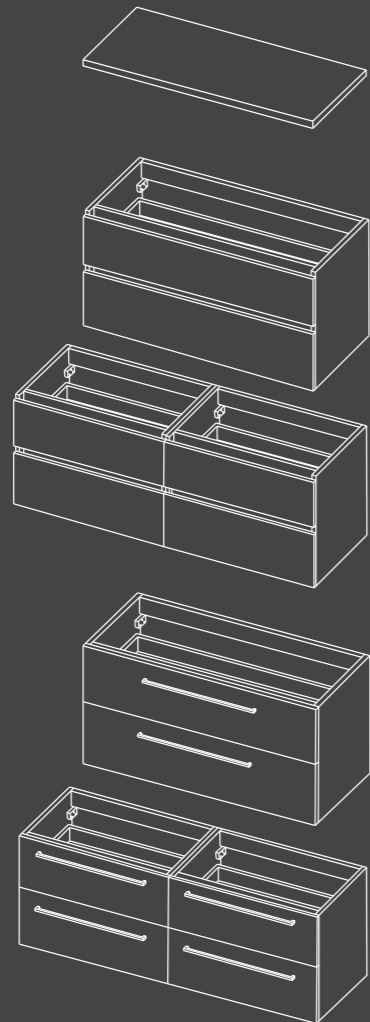

Ice White (hoogglans lak) / *glossy lacquer*