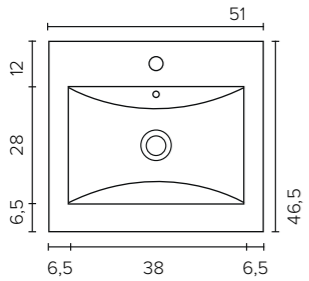

Porselein (B x D x H) / Ceramics (W x D x H)
80 x 39 x 1,8 cm | 1 kraangat / tap hole

Porselein (B x D x H) / Ceramics (W x D x H)
100 x 39 x 1,8 cm | 1 kraangat / tap hole

BASIC 39

Wastafel Acryl / Washbasin Acrylic

Acryl (B x D x H) / Acrylic (W x D x H)
60 x 39 x 2 cm | 0 - 1 kraangaten / tap holes

Acryl (B x D x H) / Acrylic (W x D x H)
80 x 39 x 2 cm | 0 - 1 kraangaten / tap holes

Acryl (B x D x H) / Acrylic (W x D x H)
100 x 39 x 2 cm | 0 - 2 kraangaten / tap holes

Technische tekeningen

BASIC 46

WASTAFEL PORSELEIN / WASHBASIN CERAMICS

Porselein (B x D x H) / Ceramics (W x D x H)
50 x 46 x 1,8 cm | 1 kraangat / tap hole

Porselein (B x D x H) / Ceramics (W x D x H)
60 x 46 x 1,8 cm | 1 kraangat / tap hole

Porselein (B x D x H) / Ceramics (W x D x H)
80 x 46 x 1,8 cm | 1 kraangat / tap hole

Porselein (B x D x H) / Ceramics (W x D x H)
100 x 46 x 1,8 cm | 1 kraangat / tap hole

Porselein (B x D x H) / Ceramics (W x D x H)
120 x 46 x 1,8 cm | 2 kraangaten / tap holes