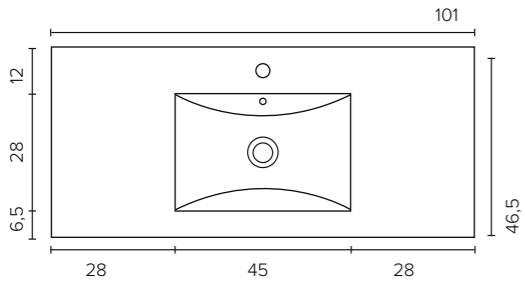

Technische tekeningen

BASIC 46

WASTAFEL PORSELEIN / WASHBASIN CERAMICS

Porselein (B x D x H) / Ceramics (W x D x H)
50 x 46 x 1,8 cm | 1 kraangat / tap hole

Porselein (B x D x H) / Ceramics (W x D x H)
60 x 46 x 1,8 cm | 1 kraangat / tap hole

Porselein (B x D x H) / Ceramics (W x D x H)
80 x 46 x 1,8 cm | 1 kraangat / tap hole

Porselein (B x D x H) / Ceramics (W x D x H)
100 x 46 x 1,8 cm | 1 kraangat / tap hole

Porselein (B x D x H) / Ceramics (W x D x H)
120 x 46 x 1,8 cm | 2 kraangaten / tap holes