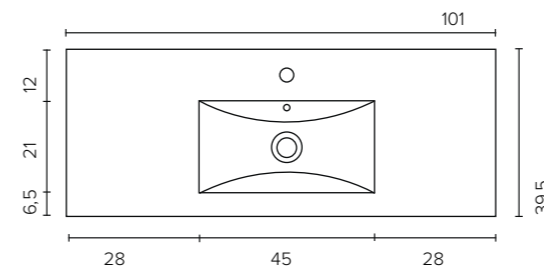

Hardsteen (B x D x H) / Blue stone (W x D x H)
40 x 23 x 10 cm | 0 - 1 kraangaten / tap holes

BASIC 39

Wastafel Porselein / Washbasin Ceramics

Porselein (B x D x H) / Ceramics (W x D x H)
60 x 39 x 1,8 cm | 1 kraangat / tap hole

Porselein (B x D x H) / Ceramics (W x D x H)
80 x 39 x 1,8 cm | 1 kraangat / tap hole

Porselein (B x D x H) / Ceramics (W x D x H)
100 x 39 x 1,8 cm | 1 kraangat / tap hole

BASIC 39

Wastafel Acryl / Washbasin Acrylic