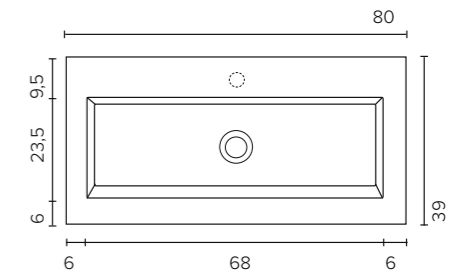

Acryl (B x D x H) / Acrylic (W x D x H)
80 x 39 x 2 cm | 0 - 1 kraangaten / tap holes