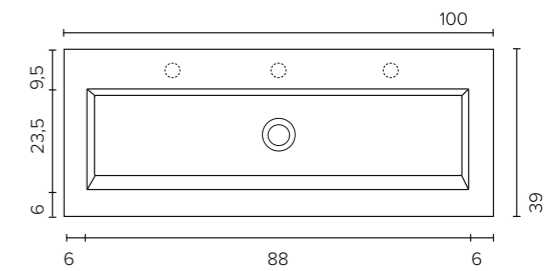

Acryl (B x D x H) / Acrylic (W x D x H)
100 x 39 x 2 cm | 0 - 2 kraangaten / tap holes