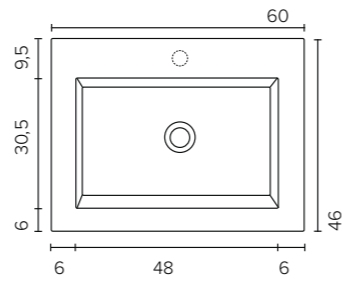

Acryl (B x D x H) / Acrylic (W x D x H)
60 x 46 x 2 cm | 0 - 1 kraangaten / tap holes