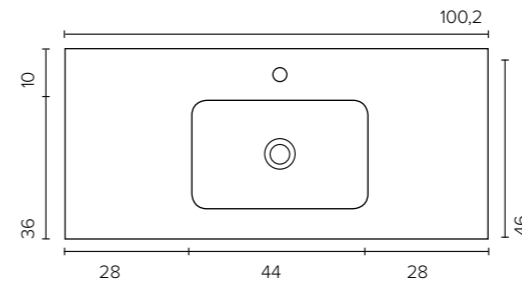

Hardsteen (B x D x H) / Blue stone (W x D x H)
100 x 46 x 2,5 cm | 0 - 1 kraangat / tap holes