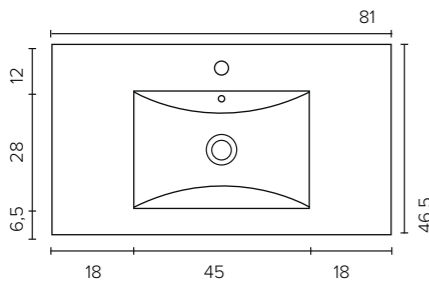

Porselein (B x D x H) / Ceramics (W x D x H)
80 x 39 x 1,8 cm | 1 kraangat / tap hole

Porselein (B x D x H) / Ceramics (W x D x H)
100 x 39 x 1,8 cm | 1 kraangat / tap hole

BASIC 39

Wastafel Acryl / Washbasin Acrylic

Acryl (B x D x H) / Acrylic (W x D x H)
60 x 39 x 2 cm | 0 - 1 kraangaten / tap holes

Acryl (B x D x H) / Acrylic (W x D x H)
80 x 39 x 2 cm | 0 - 1 kraangaten / tap holes

Acryl (B x D x H) / Acrylic (W x D x H)
100 x 39 x 2 cm | 0 - 2 kraangaten / tap holes

Technische tekeningen

BASIC 46

WASTAFEL PORSELEIN / WASHBASIN CERAMICS

Porselein (B x D x H) / Ceramics (W x D x H)
50 x 46 x 1,8 cm | 1 kraangat / tap hole

Porselein (B x D x H) / Ceramics (W x D x H)
60 x 46 x 1,8 cm | 1 kraangat / tap hole

Porselein (B x D x H) / Ceramics (W x D x H)
80 x 46 x 1,8 cm | 1 kraangat / tap hole

Porselein (B x D x H) / Ceramics (W x D x H)
100 x 46 x 1,8 cm | 1 kraangat / tap hole

Porselein (B x D x H) / Ceramics (W x D x H)
120 x 46 x 1,8 cm | 2 kraangaten / tap holes