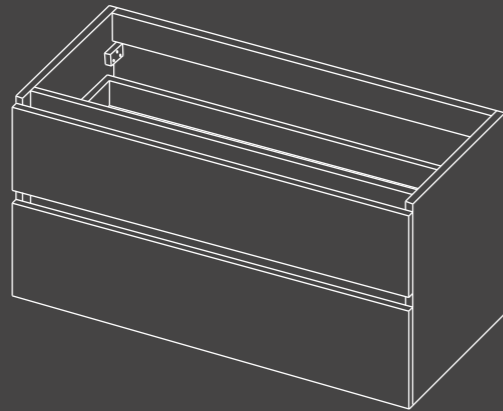

- 0 kraangaten / tap holes
- 1 kraangat / tap hole
- 2 kraangaten / tap holes bij 100 cm / at 100 cm

Wastafel Acryl
Verkrijgbaar in 60 / 80 / 100 x 39 cm diep
/ Washbasin **Acrylic**
Available in 60 / 80 / 100 x 39 cm depth

KIES UW ONDERKAST / CHOOSE YOUR WASHBASIN CABINET

GREEPLOOS

Onderkast **greeploos** en dubbele laden
Verkrijgbaar in: 60 / 80 / 100 x 39 x 65 cm
Metalen softclose laden systeem

/ GRIPLESS

Washbasin cabinet **gripless** and double drawers
Available in: 60 / 80 / 100 x 39 x 65 cm
Metal soft close drawer system