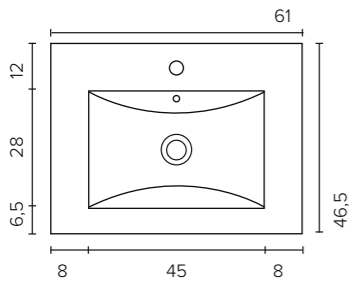

Porselein (B x D x H) / Ceramics (W x D x H)
80 x 39 x 1,8 cm | 1 kraangat / tap hole

Porselein (B x D x H) / Ceramics (W x D x H)
100 x 39 x 1,8 cm | 1 kraangat / tap hole

BASIC 39

Wastafel Acryl / Washbasin Acrylic

Acryl (B x D x H) / Acrylic (W x D x H)
60 x 39 x 2 cm | 0 - 1 kraangaten / tap holes

Acryl (B x D x H) / Acrylic (W x D x H)
80 x 39 x 2 cm | 0 - 1 kraangaten / tap holes

Acryl (B x D x H) / Acrylic (W x D x H)
100 x 39 x 2 cm | 0 - 2 kraangaten / tap holes

Technische tekeningen

BASIC 46

WASTAFEL PORSELEIN / WASHBASIN CERAMICS

Porselein (B x D x H) / Ceramics (W x D x H)
50 x 46 x 1,8 cm | 1 kraangat / tap hole

Porselein (B x D x H) / Ceramics (W x D x H)
60 x 46 x 1,8 cm | 1 kraangat / tap hole

Porselein (B x D x H) / Ceramics (W x D x H)
80 x 46 x 1,8 cm | 1 kraangat / tap hole

Porselein (B x D x H) / Ceramics (W x D x H)
100 x 46 x 1,8 cm | 1 kraangat / tap hole

Porselein (B x D x H) / Ceramics (W x D x H)
120 x 46 x 1,8 cm | 2 kraangaten / tap holes