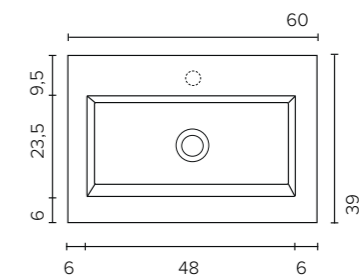

Porselein (B x D x H) / Ceramics (W x D x H)
80 x 39 x 1,8 cm | 1 kraangat / tap hole

Porselein (B x D x H) / Ceramics (W x D x H)
100 x 39 x 1,8 cm | 1 kraangat / tap hole

BASIC 39

Wastafel Acryl / Washbasin Acrylic

Acryl (B x D x H) / Acrylic (W x D x H)
60 x 39 x 2 cm | 0 - 1 kraangaten / tap holes

Acryl (B x D x H) / Acrylic (W x D x H)
80 x 39 x 2 cm | 0 - 1 kraangaten / tap holes

Acryl (B x D x H) / Acrylic (W x D x H)
100 x 39 x 2 cm | 0 - 2 kraangaten / tap holes

Porselein (B x D x H) / Ceramics (W x D x H)
80 x 46 x 1,8 cm | 1 kraangat / tap hole

Porselein (B x D x H) / Ceramics (W x D x H)
100 x 46 x 1,8 cm | 1 kraangat / tap hole

Porselein (B x D x H) / Ceramics (W x D x H)
120 x 46 x 1,8 cm | 2 kraangaten / tap holes