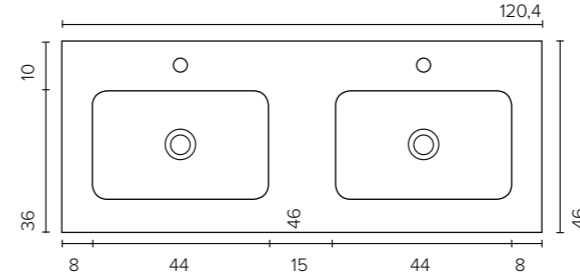

Hardsteen (B x D x H) / Blue stone (W x D x H)
120 x 46 x 2,5 cm | 0 - 2 kraangaten / tap holes