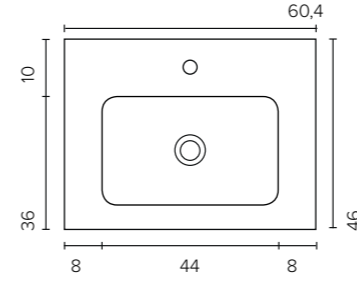

BASIC 46

WASTAFEL HARDSTEEN / WASHBASIN BLUE STONE

Hardsteen (B x D x H) / Blue stone (W x D x H)
60 x 46 x 2,5 cm | 0 - 1 kraangat / tap holes