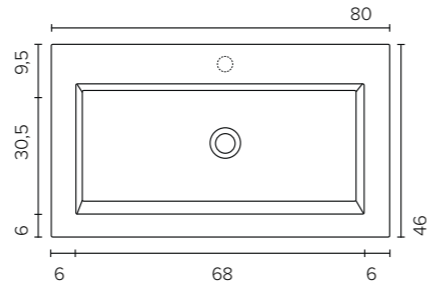

Acryl (B x D x H) / Acrylic (W x D x H)
80 x 46 x 2 cm | 0 - 1 kraangaten / tap holes