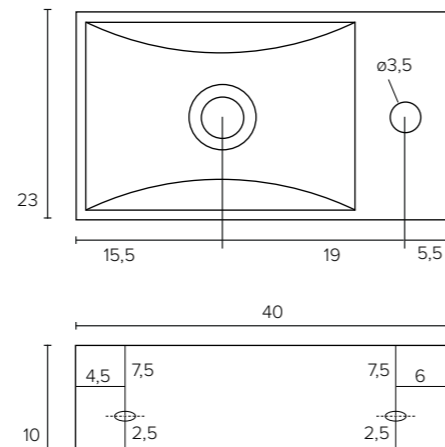

Technische tekeningen

/ *Technical drawings*

Fontein Porselein / Hand Washbasin Ceramics

Porselein (B x D x H) / Ceramics (W x D x H)
40 x 23 x 10 cm | 0 - 1 kraangaten / tap holes

Fontein Hardsteen / Hand Washbasin Blue Stone

Hardsteen (B x D x H) / Blue stone (W x D x H)
40 x 23 x 10 cm | 0 - 1 kraangaten / tap holes

BASIC 39

Wastafel Porselein / Washbasin Ceramics

Porselein (B x D x H) / Ceramics (W x D x H)
60 x 39 x 1,8 cm | 1 kraangat / tap hole

Porselein (B x D x H) / Ceramics (W x D x H)
80 x 39 x 1,8 cm | 1 kraangat / tap hole

Porselein (B x D x H) / Ceramics (W x D x H)
100 x 39 x 1,8 cm | 1 kraangat / tap hole

BASIC 39

Wastafel Acryl / Washbasin Acrylic

Porselein (B x D x H) / Ceramics (W x D x H)
80 x 46 x 1,8 cm | 1 kraangat / tap hole

Porselein (B x D x H) / Ceramics (W x D x H)
100 x 46 x 1,8 cm | 1 kraangat / tap hole

Porselein (B x D x H) / Ceramics (W x D x H)
120 x 46 x 1,8 cm | 2 kraangaten / tap holes